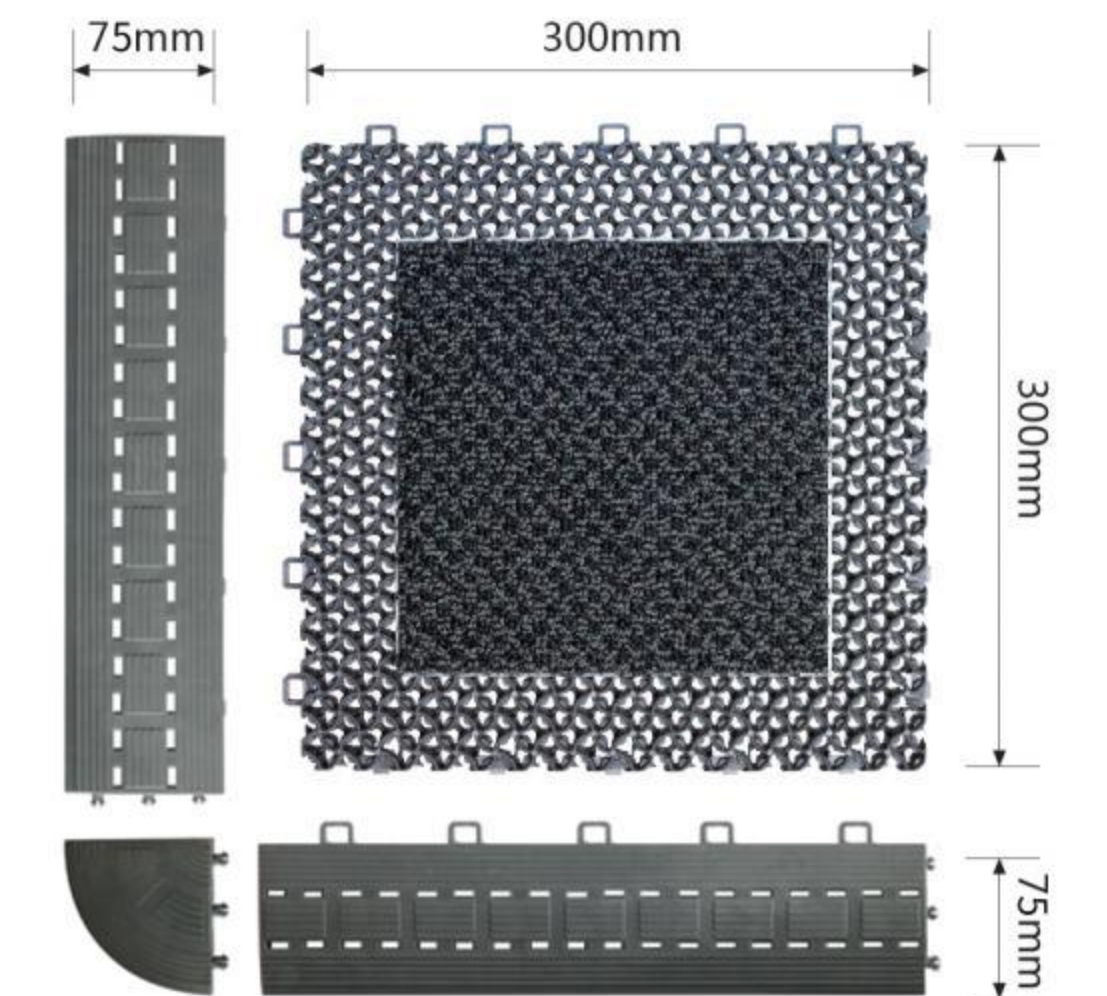

M9300型

技术参数 / Technical parameters

主体材质: PVC骨架
产品特性: 超耐磨、不褪色、耐腐蚀、耐高低温, 便于拼拆
地垫高度: 18mm
单片规格: 300mm×300mm
承重力: 2500kg/m²
连接方式: 拼块连接
安装方式: 直接铺于地面或预留凹槽18(±1)mm

Main material: PVC
Product features: Super wear resisting, not fade, corrosion resistance, high and low temperature resistance, easy to fix and separate.

Height: 18mm
Specifications: 300mm x 300mm
Bearing capacity: 2500kg/m²
Connection: Interlock
Installation: On the ground or the reserved groove 18mm deep.