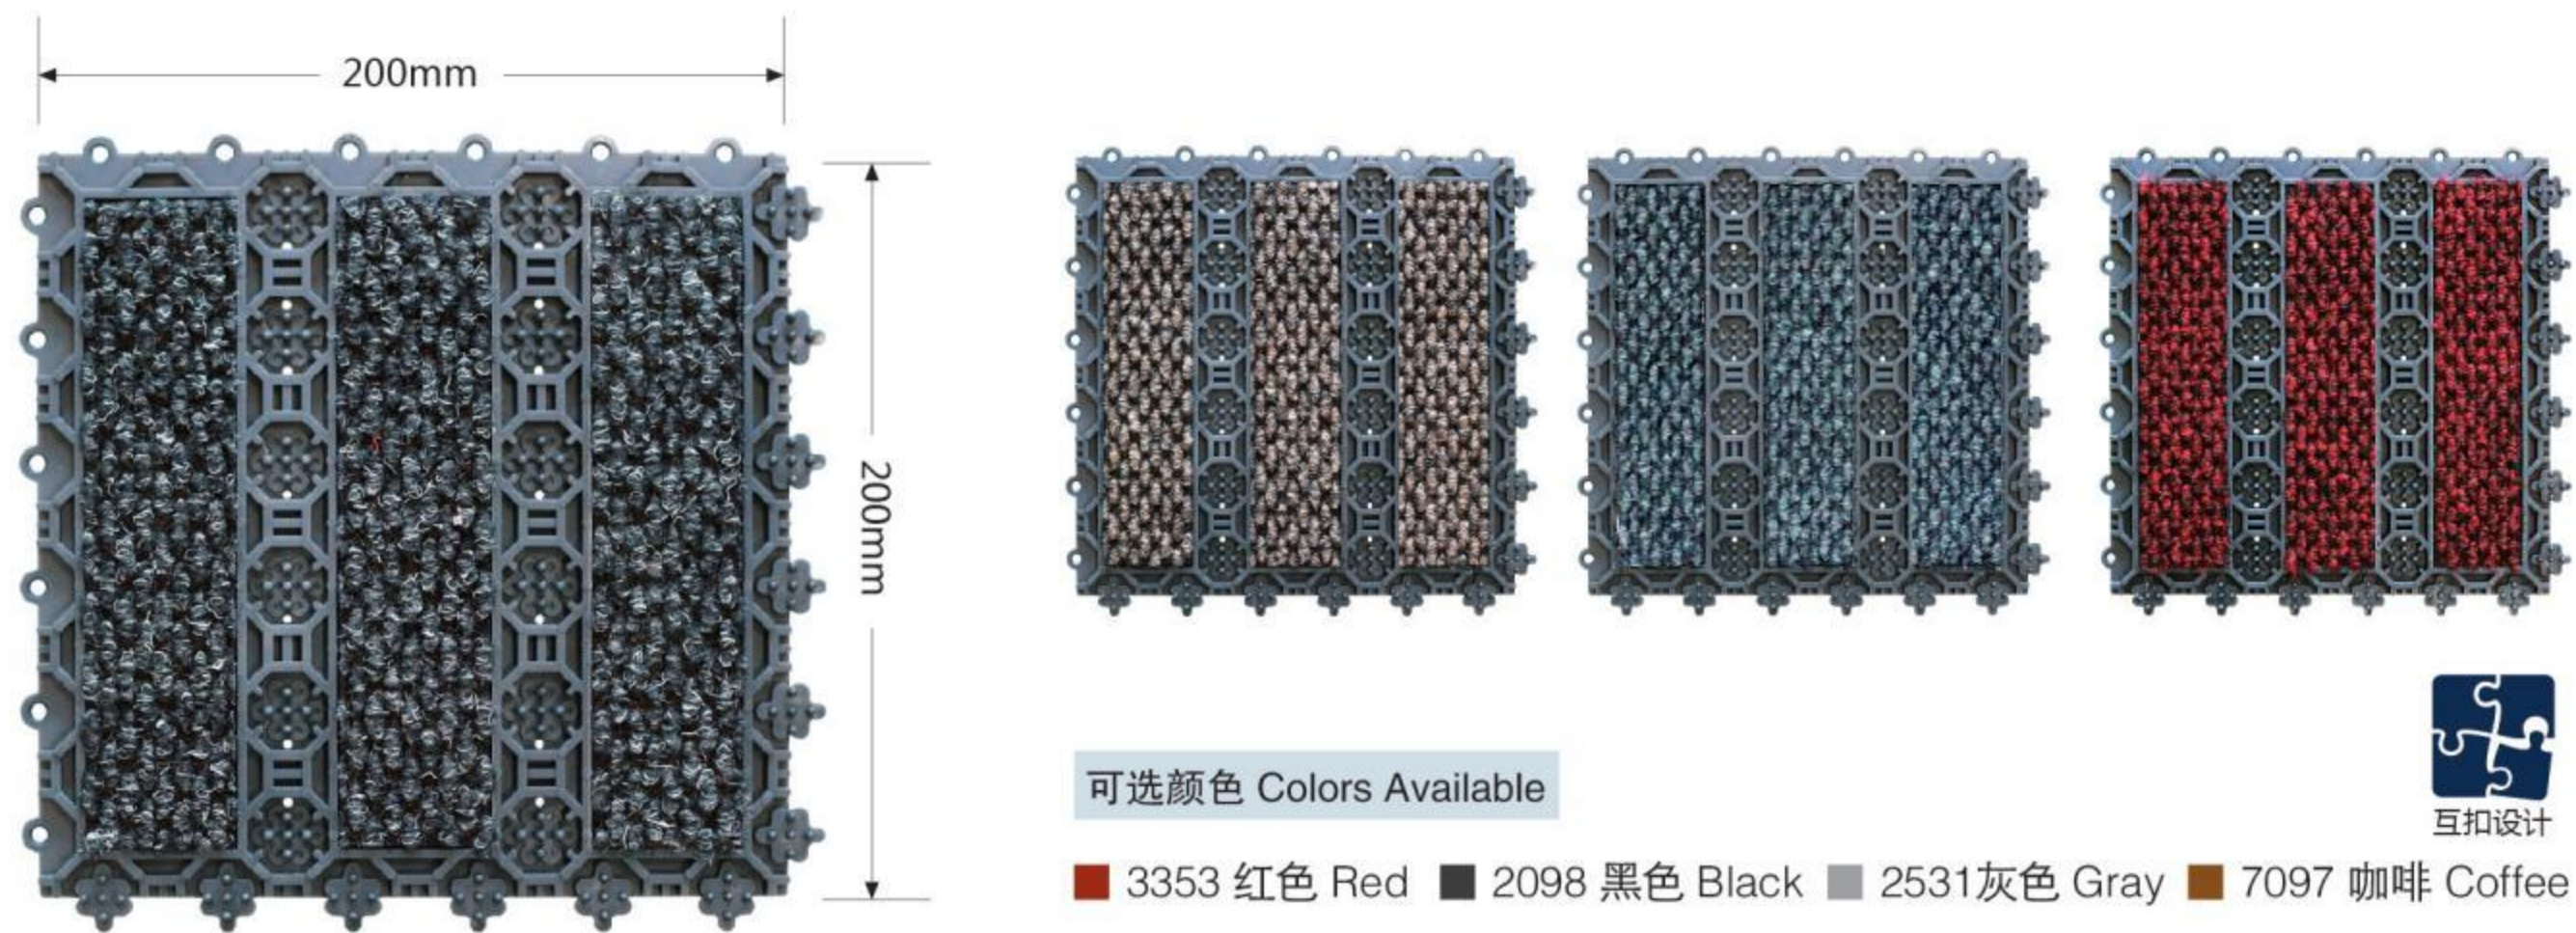

安装方式示意图 Installation instructions

地面上铺设 Ground Installation

凹槽内铺设 Installation in Groove

奥美诺系列·菠萝纹地垫 / Modular Mat With CALYPSO

菠萝纹除尘垫表面采用凹凸球型花纹设计，具有吸水、刮擦藏污等特点，回弹力强，经久耐用。球型花纹间隙纤维结构具有更开放的贮尘空间和出色的易清洗功能，能保证行走安全和保持室内地面清洁干爽。