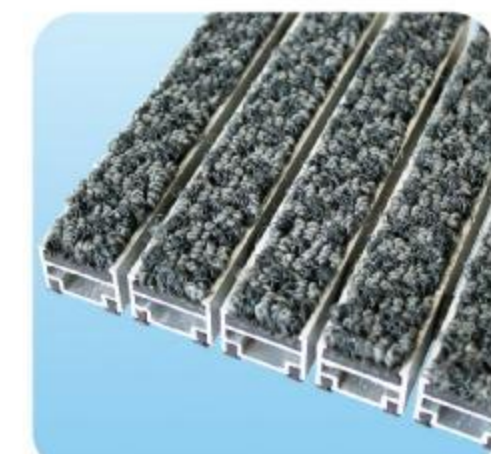

DJ-A 7097
三条纹·咖啡

DJ-A 2098
三条纹·黑

DJ-A 1099
三条纹·米黄

DJ-A M9090
4000·浅灰

DJ-A M9091
4000·红

DJ-A M9092
8850·浅灰

DJ-A M9093
8850·红

DJ-A 8090
橡胶·黑