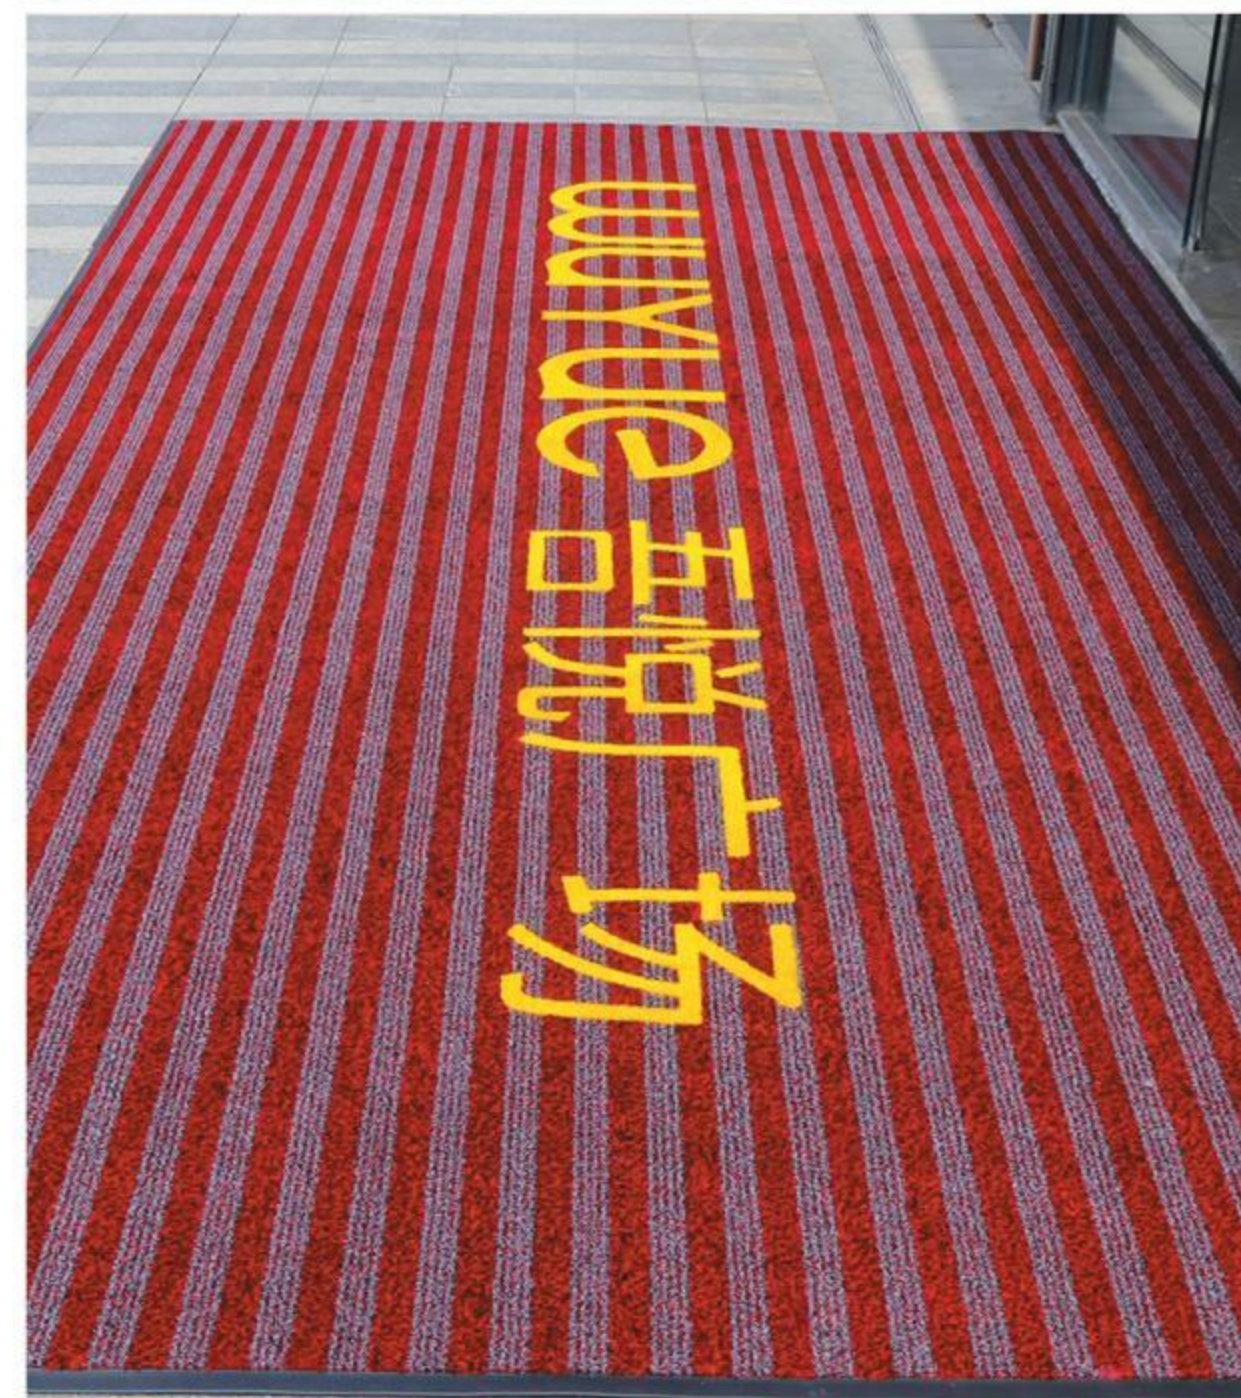

黄色 Yellow
 蓝色 Blue
 红色 Red
 深灰 Dark Gray
 绿色 Green
 白色 White
 黑色 Black

DEJIE 德洁

德洁™ 商用地毯 工程案例

DEJIE™ Commercial Carpet Project Case

德洁地垫部分工程名录

www.qddjgm.cn

◎ 机场工程案例

济南国际机场
银川国际机场
西安国际机场
大庆机场
烟台国际机场
临沂机场
上饶机场