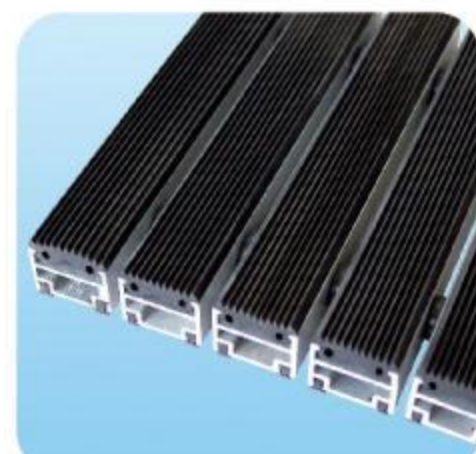

DJ-A 7097
三条纹·咖啡

DJ-A 2098
三条纹·黑

DJ-A 1099
三条纹·米黄

DJ-A M9090
4000·浅灰

DJ-A M9091
4000·红

DJ-A M9092
8850·浅灰

DJ-A M9093
8850·红

DJ-A 8090
橡胶·黑