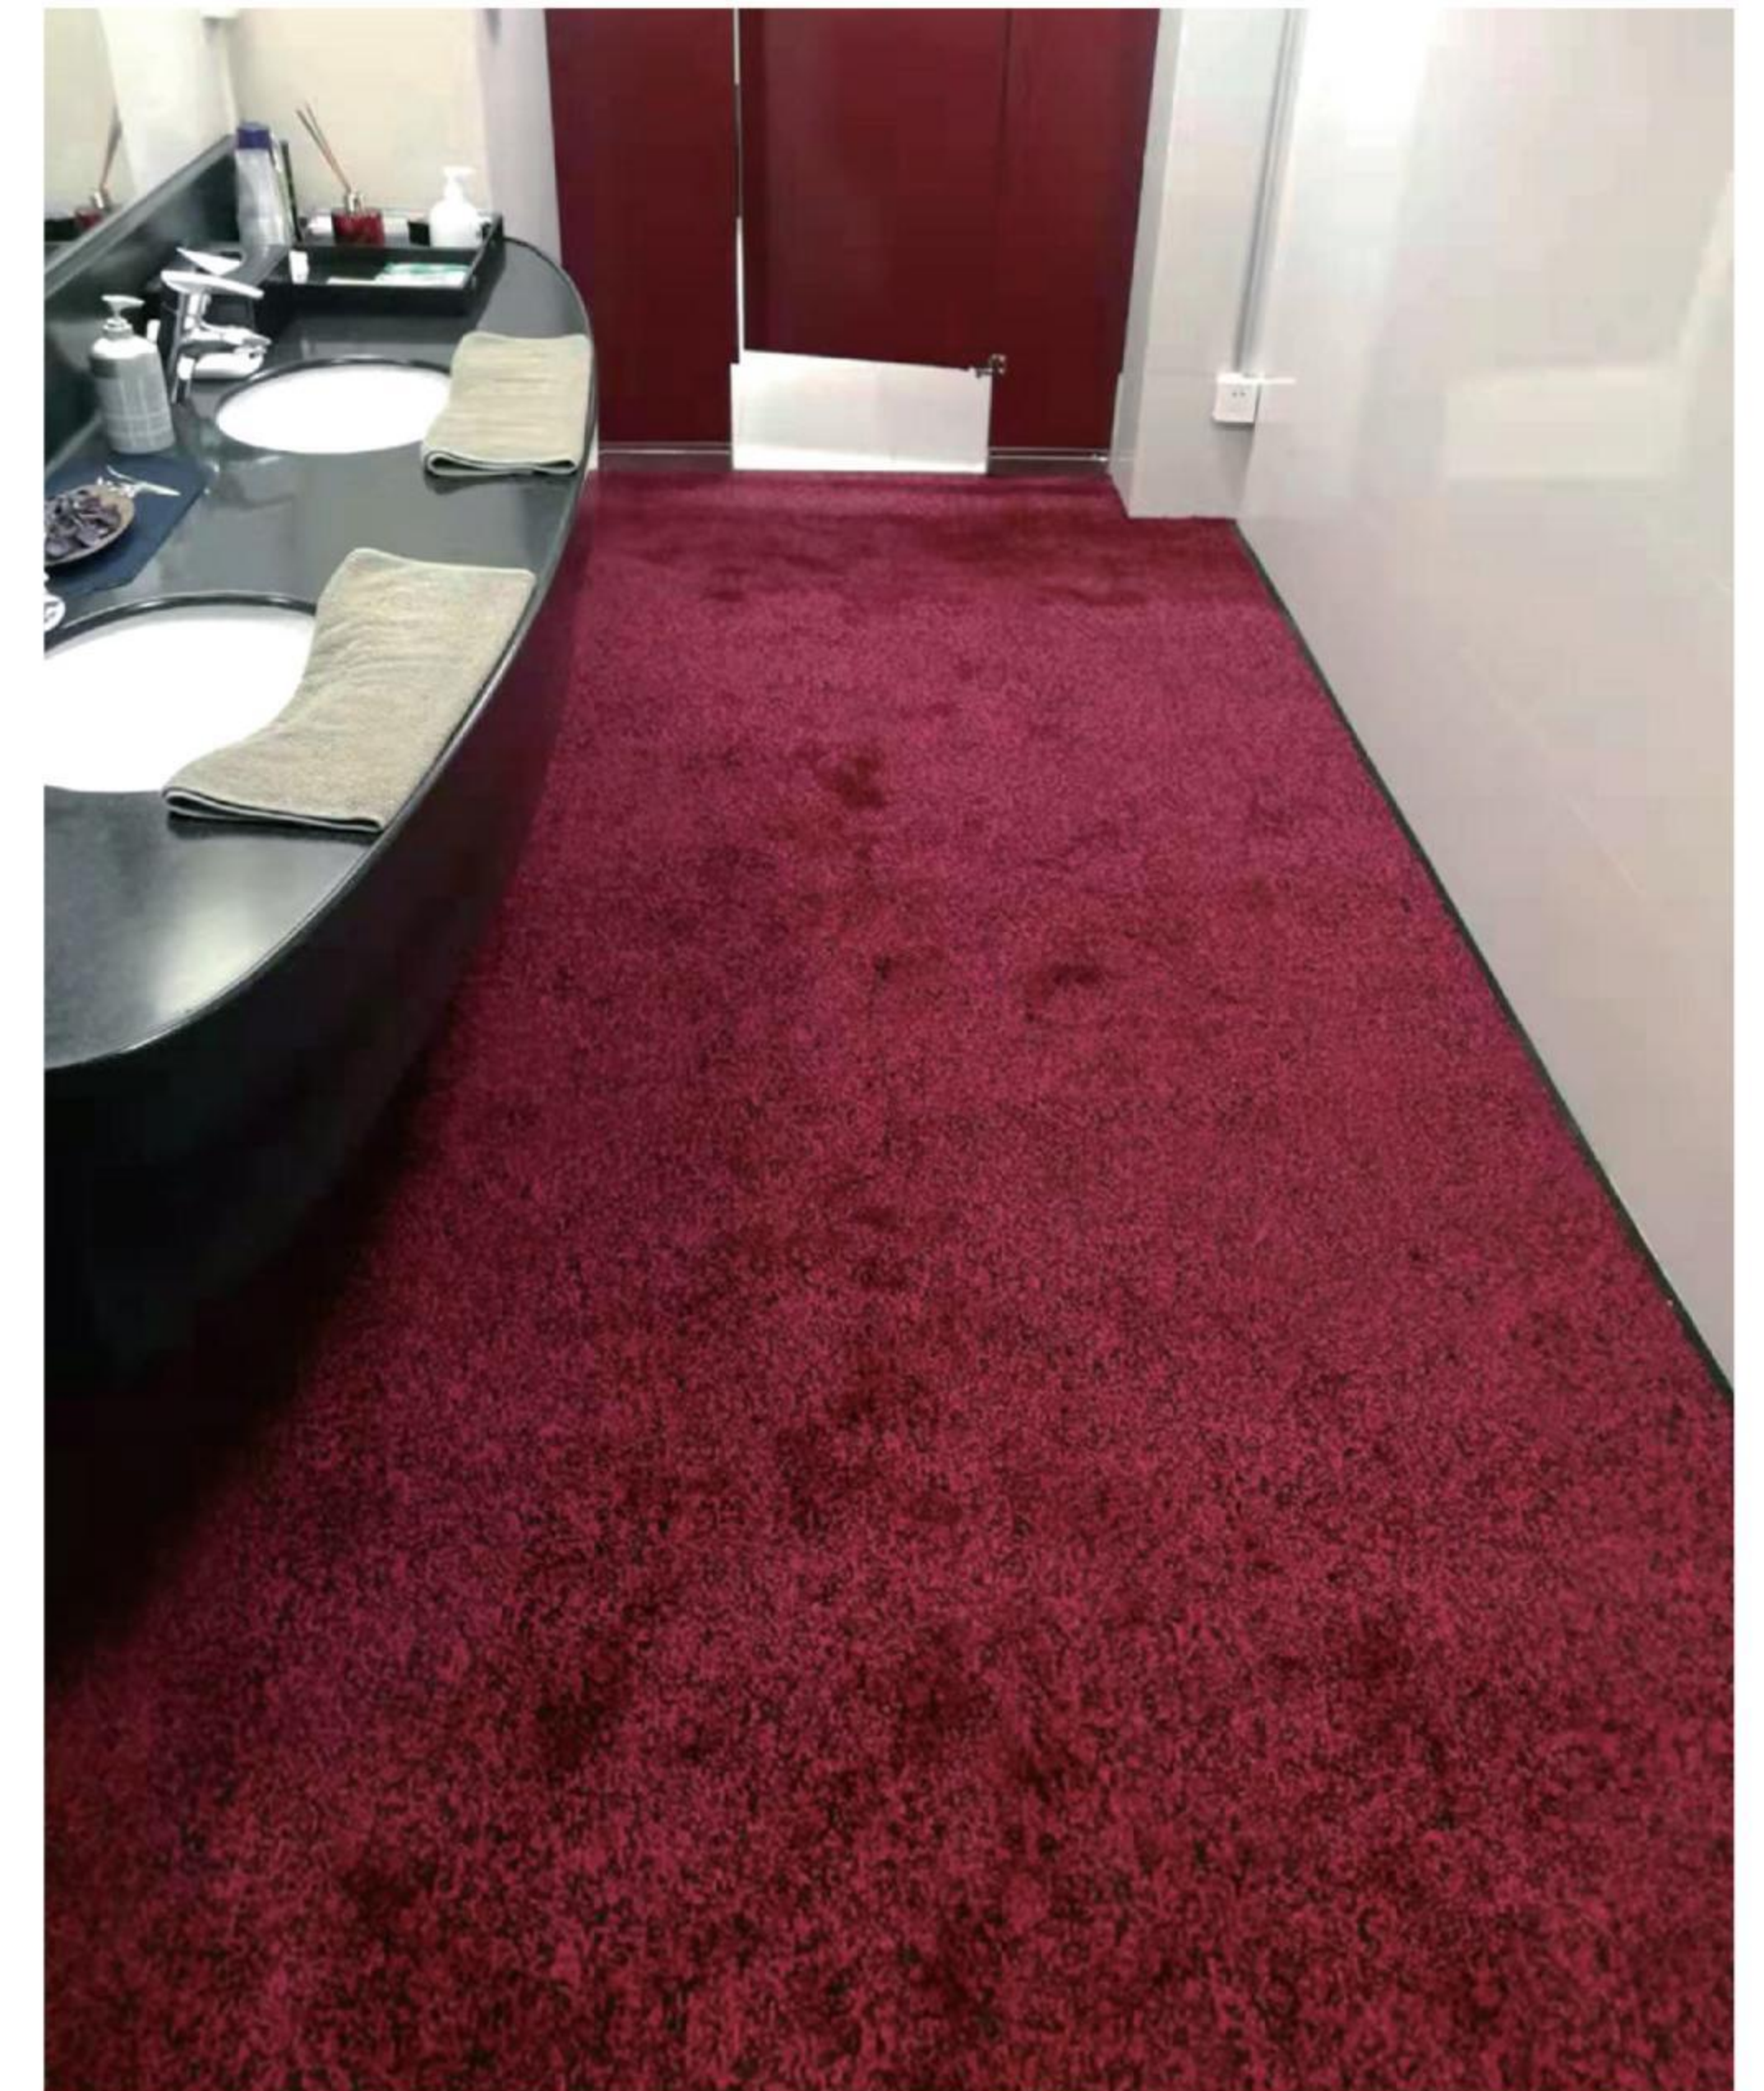

PP吸水地垫 / PP Carpet

技术参数 / Technical parameters

材质: PP割绒

底背: PVC

颜色: 红色 / 黑灰色 / 咖啡色

尺寸: 1.2×18m / 1.8×18m

厚度: 6mm

Material: Nylon velvet

Base: PVC

Color: Red, Grey, Coffee

Size: 1.2 x 18m / 1.8 x 18m

Thickness: 6mm

可选颜色 Optional Color

■ 红色 Red

■ 灰色 Gray

■ 咖啡 Coffee

PP吸水地垫配备6.6尼龙硬纤维, 具有防滑吸水、超强的刮尘刮沙粒及沉垢藏尘等特性。高强尼龙纤维具有抗紫外线、不褪色、不老化的特点, 经久耐用, 可经任何工业用洗衣机反复洗涤及烘干。

PP carpet adopts 6.6 nylon hard and high strength fiber, which has the characteristics as non-slip, absorbent, super dust and sand scraping, dirt deposition and collection, anti-ultraviolet, no fading, no aging, durable. This carpet can be repeatedly washed and dried by any industrial washing machine.