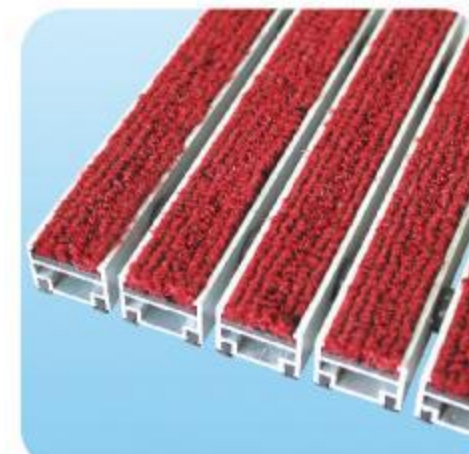

DJ-A 7097
三条纹·咖啡

DJ-A 2098
三条纹·黑

DJ-A 1099
三条纹·米黄

DJ-A M9090
4000·浅灰

DJ-A M9091
4000·红

DJ-A M9092
8850·浅灰

DJ-A M9093
8850·红

DJ-A 8090
橡胶·黑