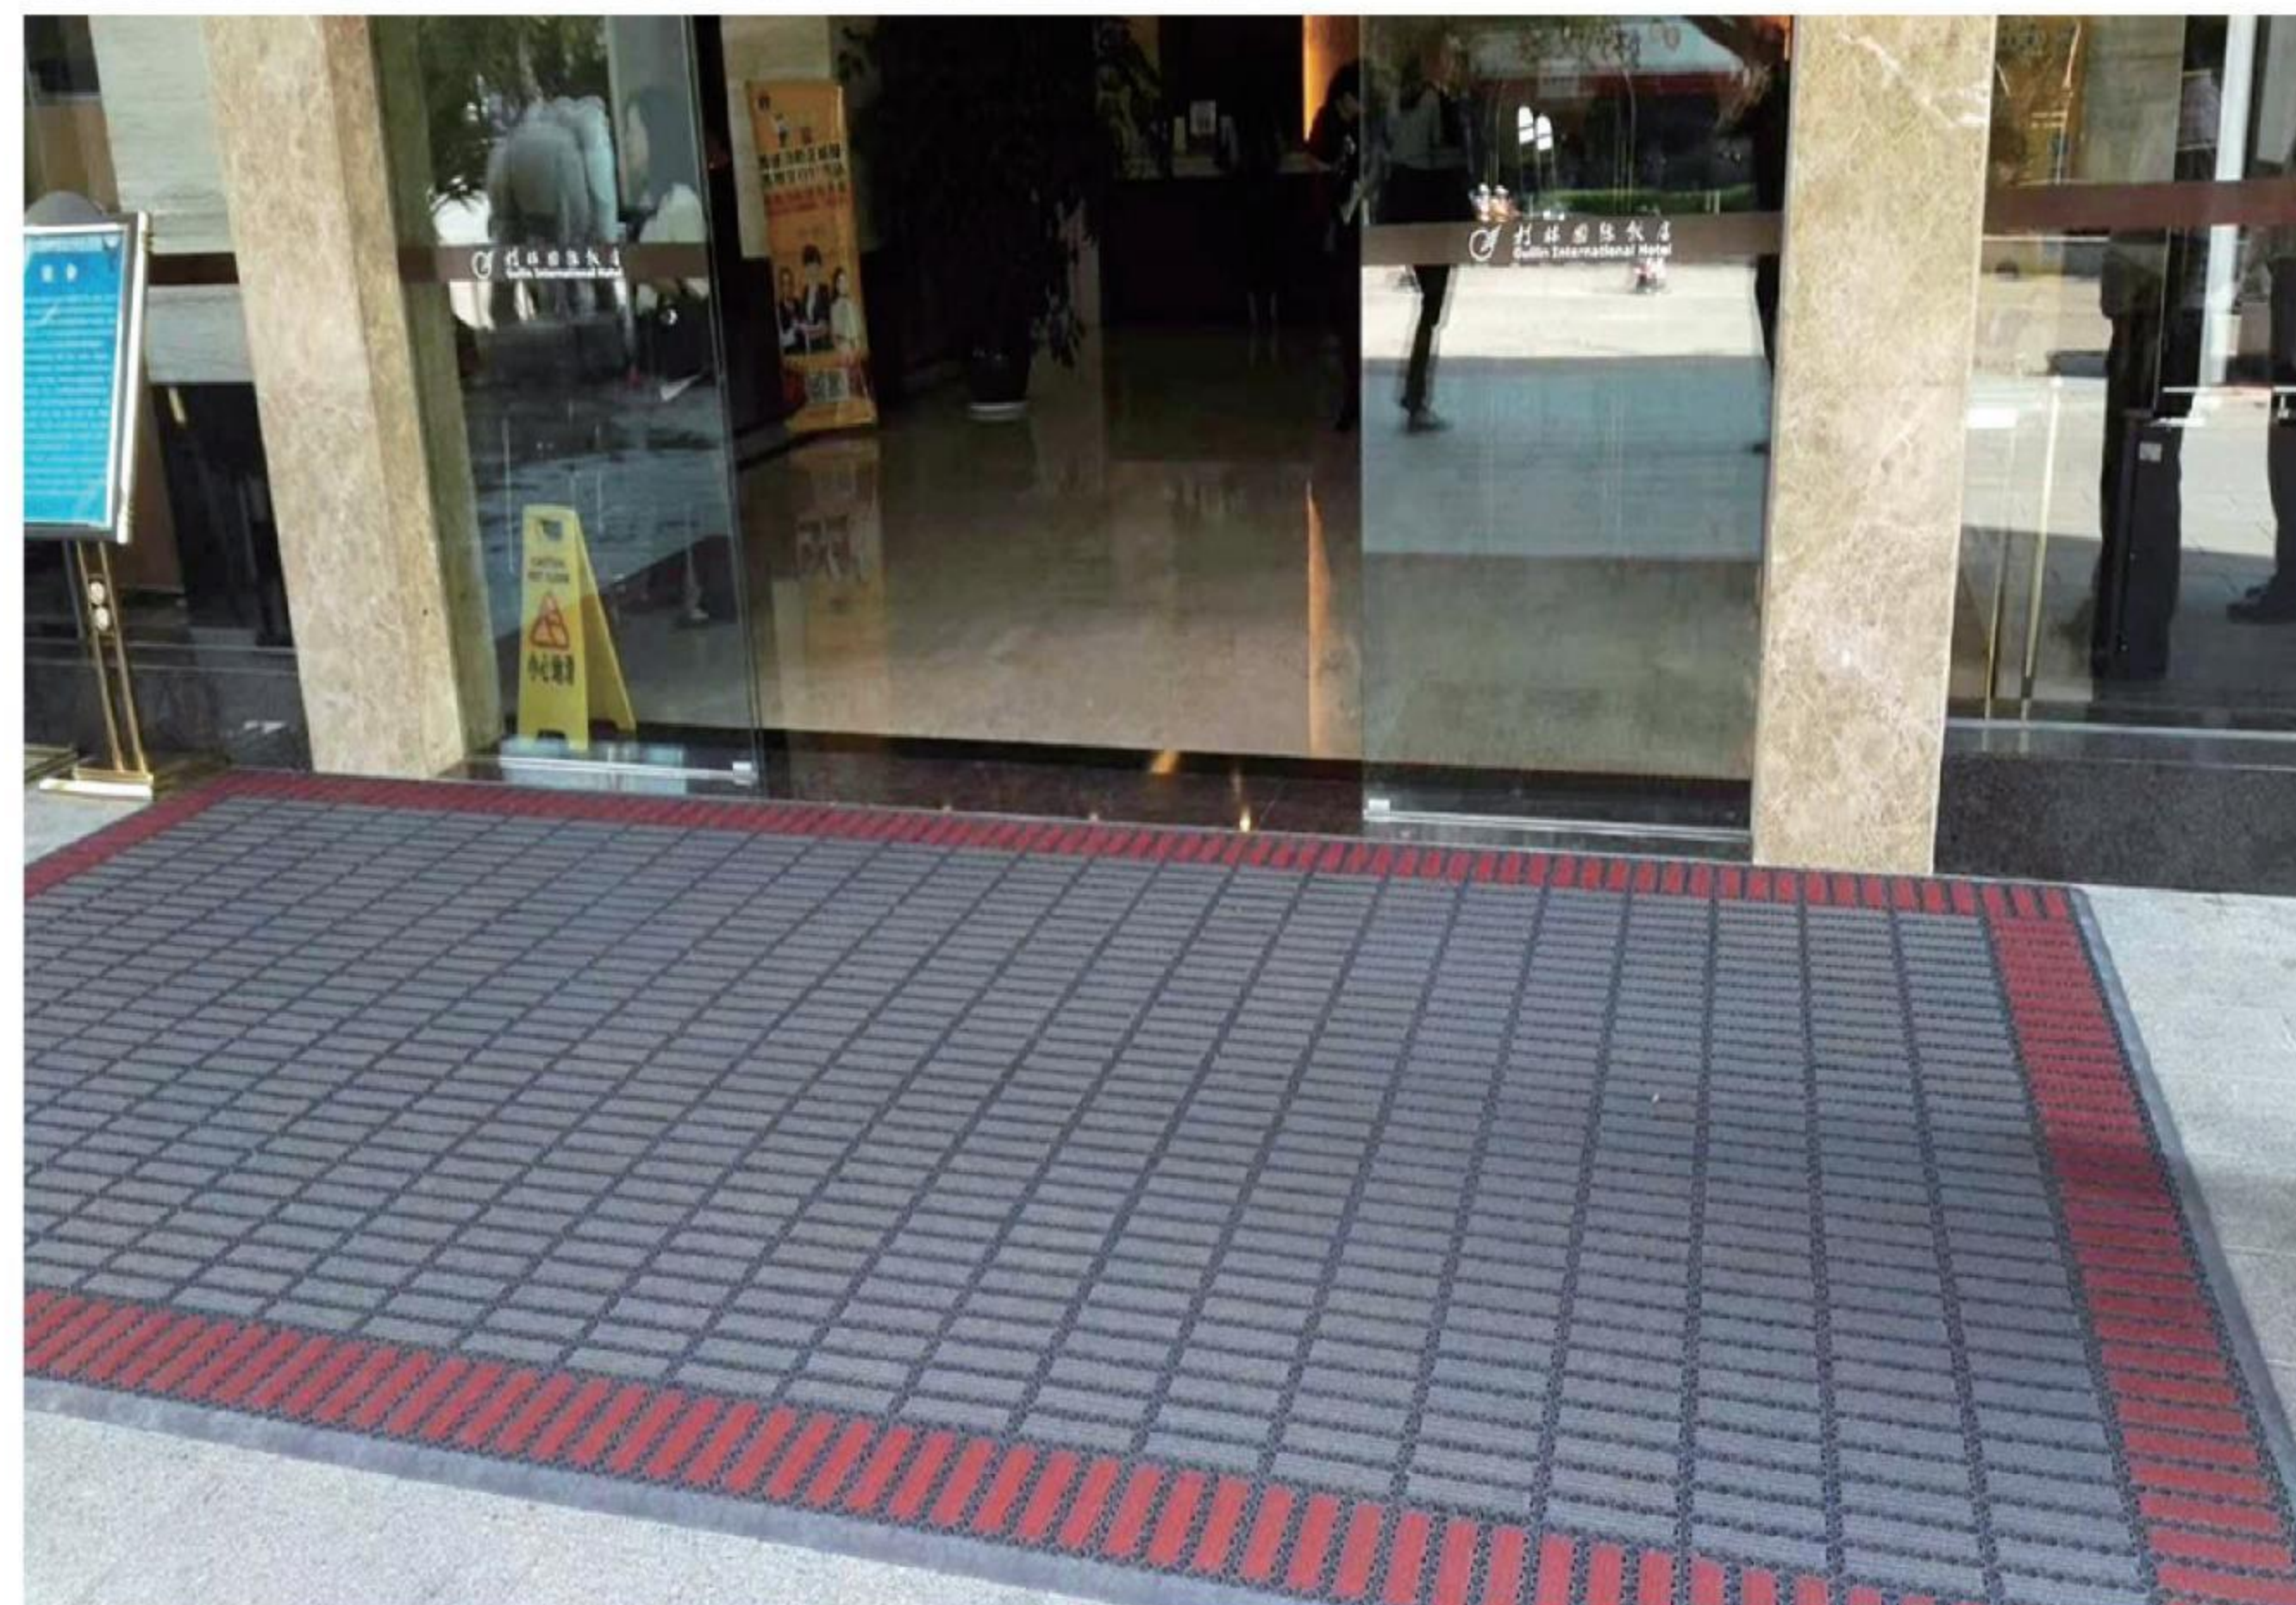

可搭配毯面类型 Optional Insert Carpet

菠萝纹毯面
Pineapple Grain Blankets

天使毯面
Angel blanket

M8850毯面
M8850 Blankets

DEJIE 德洁

德洁™ 奥美诺除尘地垫 工程案例

DEJIE™ Omino Dustproof Modular Mat

D