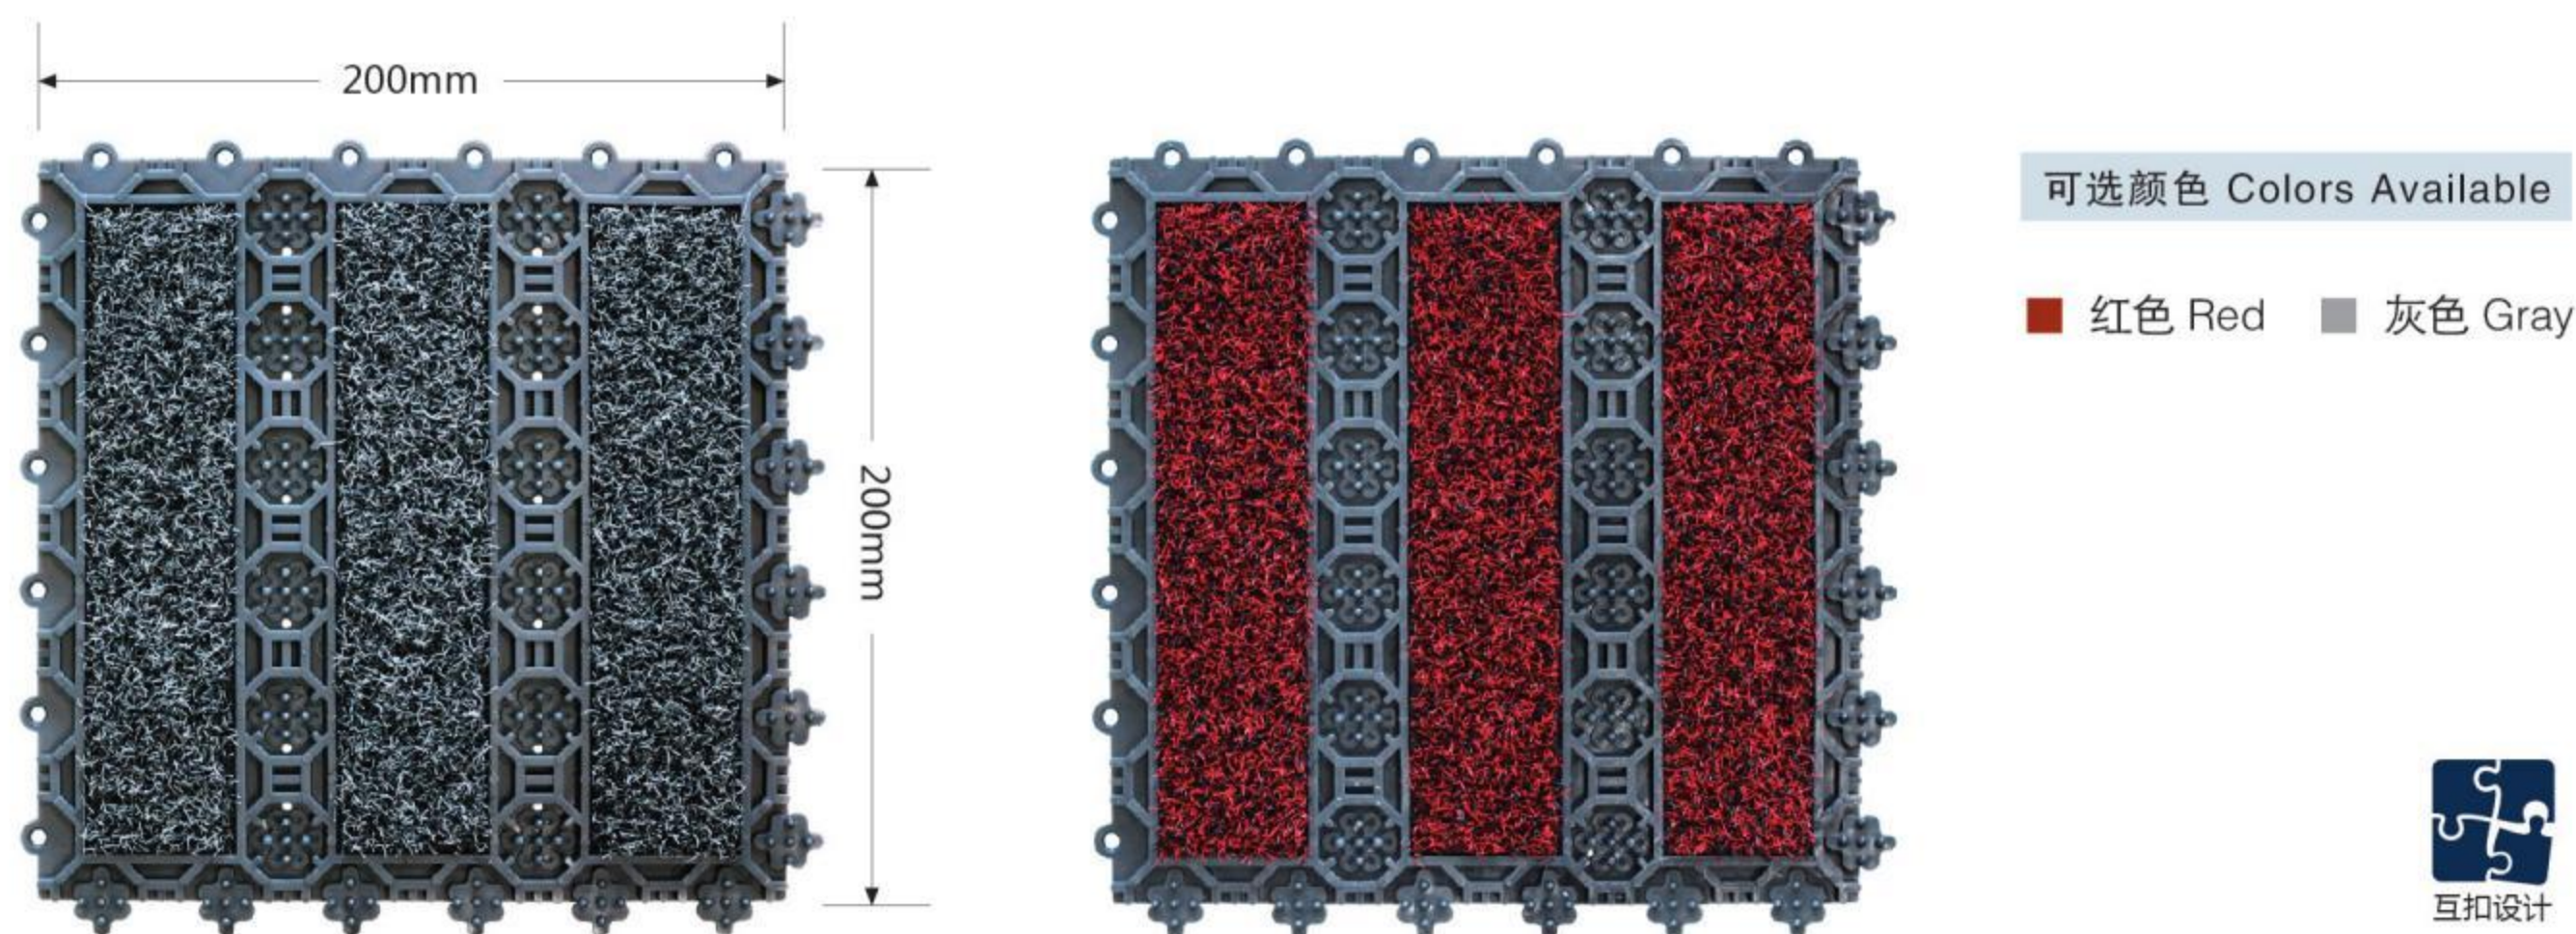

奥美诺系列·奥美禾地垫 / Modular Mat With AOMEIHE

高强度扭曲热定型尼龙粗纤维结构具有超强刮擦能力，能有效刮除沙尘及水分。耐磨、可抗紫外光，易于快速干燥。

High strength twisted thermal setting nylon coarse fiber has superior performance to scrap the dust and dirt. Durable, UV-resistant and easy to dry.