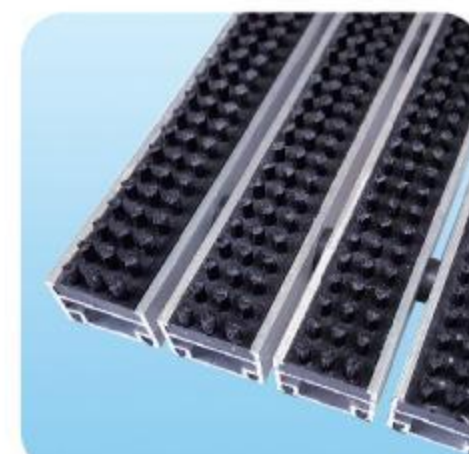

DJ-A 8091
菠萝纹·浅灰

DJ-A 8092
毛刷·黑

DJ-A型铝合金地垫系列型材剖面图 Profile of DJ-A Aluminum Alloy

DJ-A3X

壁厚: 1.0mm
wall thickness: 1.0mm

DJ-A3

壁厚: 1.0mm
wall thickness: 1.0mm

DJ-A2