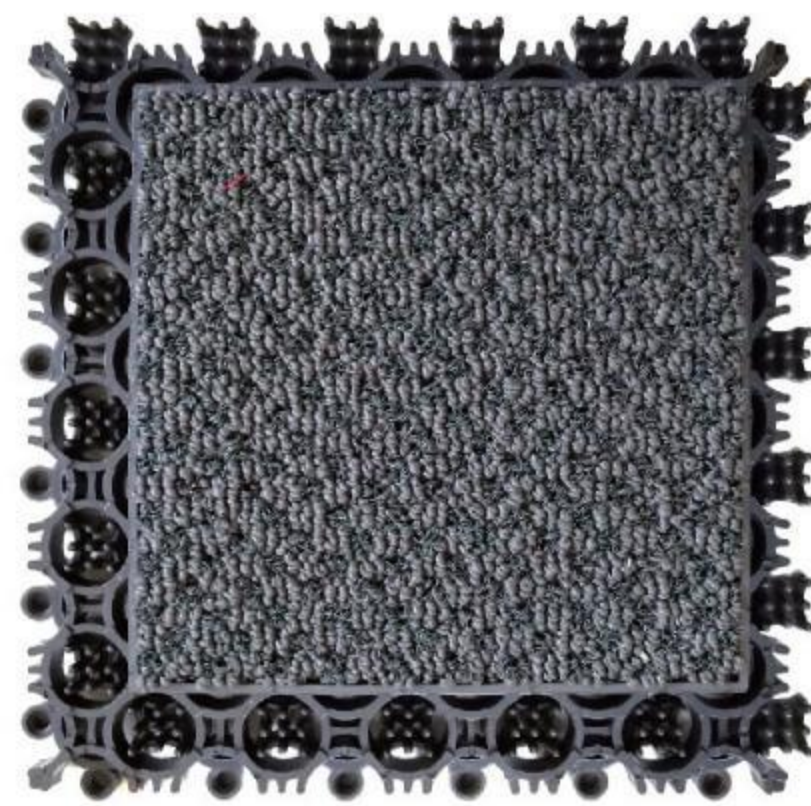

可搭配毯面类型 Optional Insert Carpet

菠萝纹毯面
Pineapple Grain Blankets

天使毯面
Angel blanket

M8850毯面
M8850 Blankets

DEJIE 德洁

德洁™ 奥美诺除尘地垫 工程案例

DEJIE™ Omino Dustproof Modular Mat

D