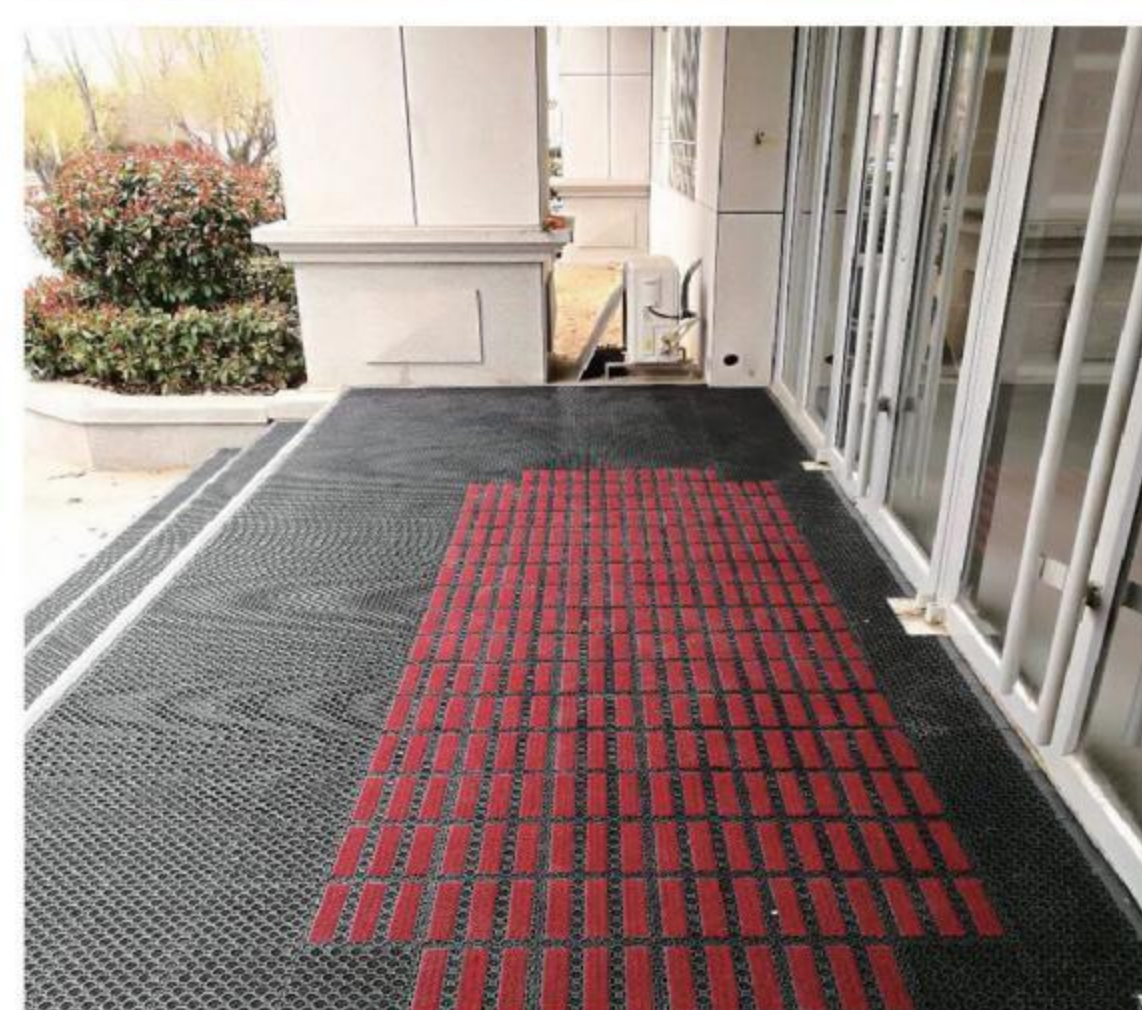

可搭配毯面类型 Optional Insert Carpet

菠萝纹毯面
Pineapple Grain Blankets

天使毯面
Angel blanket

M8850毯面
M8850 Blankets

DEJIE 德洁

德洁™ 奥美诺除尘地垫 工程案例

DEJIE™ Omino Dustproof Modular Mat

D