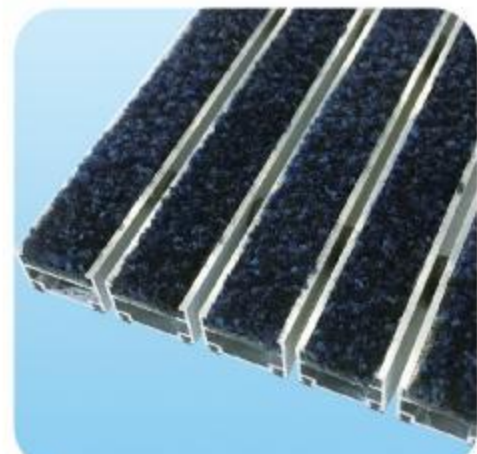

Bearing capacity: 1500kg/m²

可选材质及颜色
Optional Materials and Colors

DJ-A TS7070
天使·灰

DJ-A TS7071
天使·红

DJ-A TS7072
天使·蓝

DJ-A TS7073
天使·黑

DJ-A 2531
三条纹·浅灰

DJ-A 3353
三条纹·红