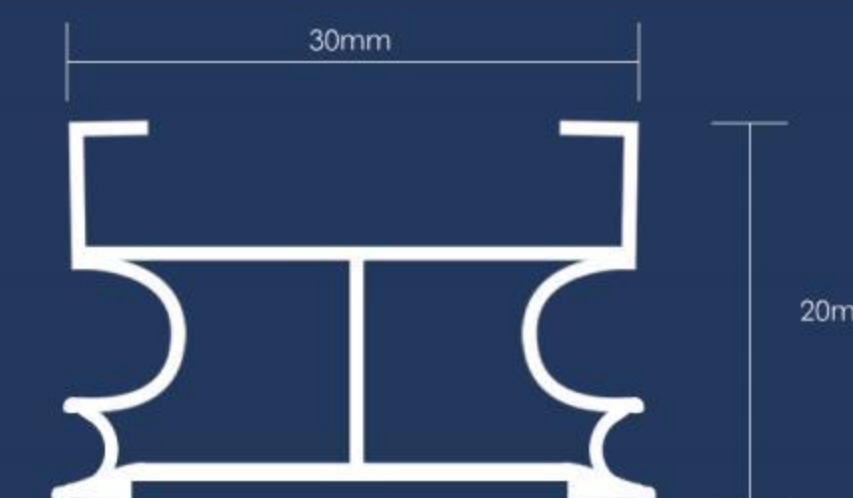

DJ-S700

壁厚: 1.2mm
wall thickness: 1.2mm