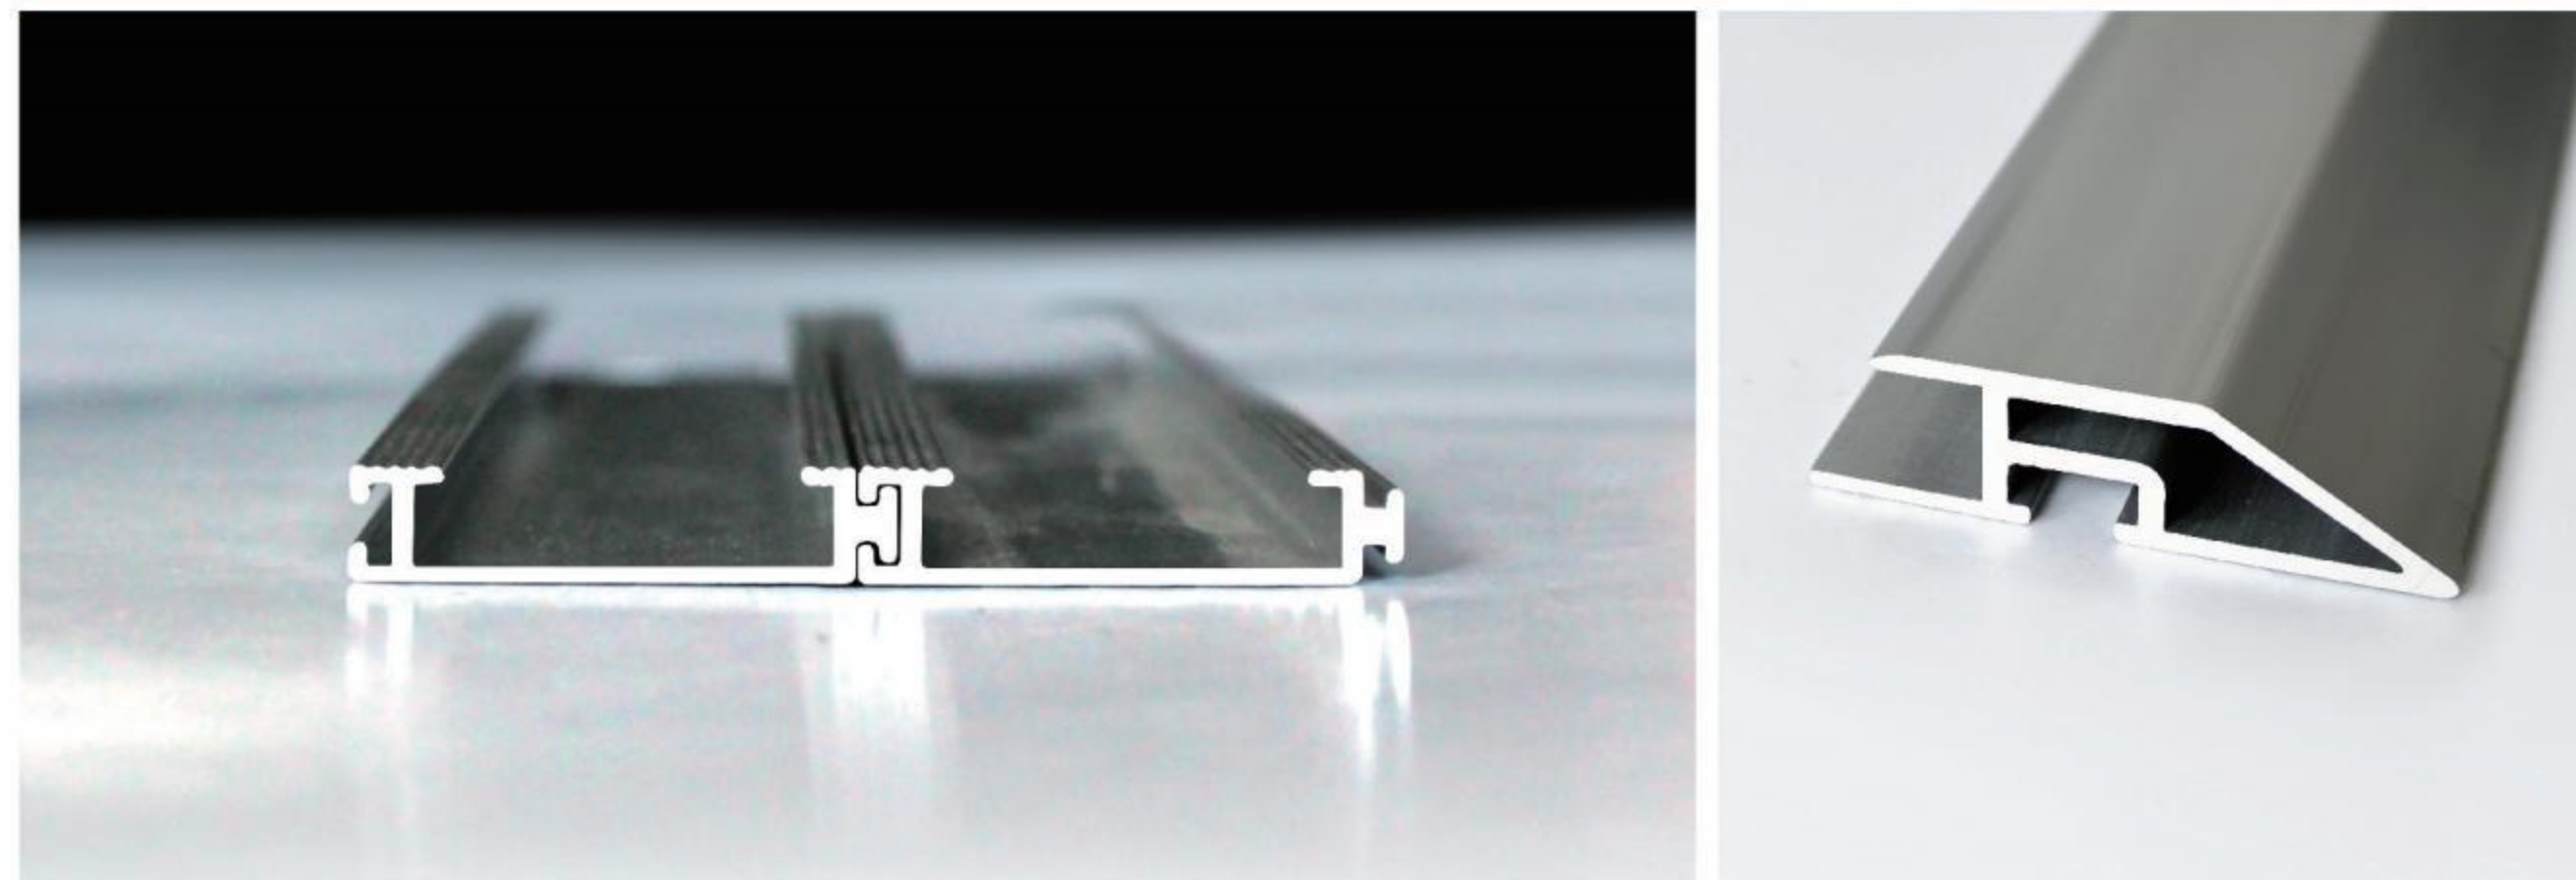

DJ-C1型铝合金地垫型材剖面图 Profile of DJ-C1 Aluminum Alloy