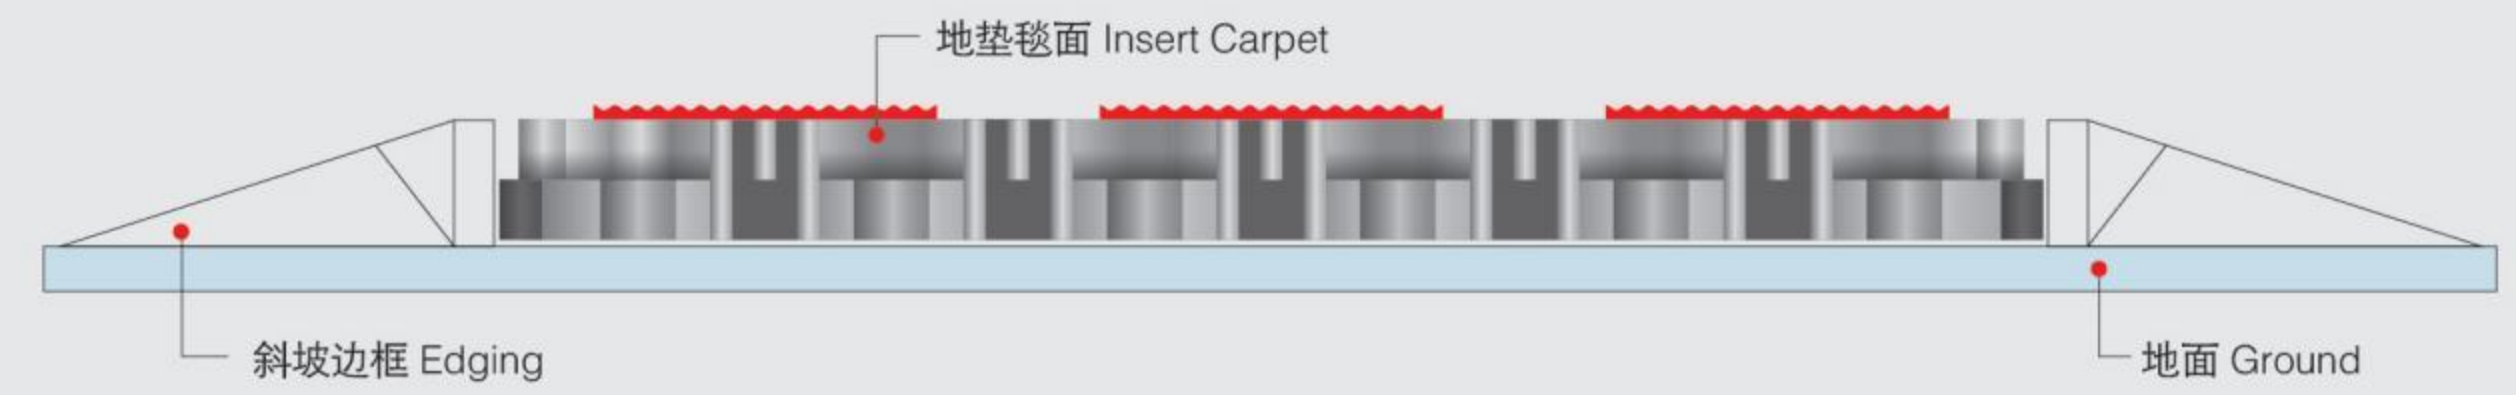

安装方式示意图 Installation instructions

地面上铺设 Ground Installation