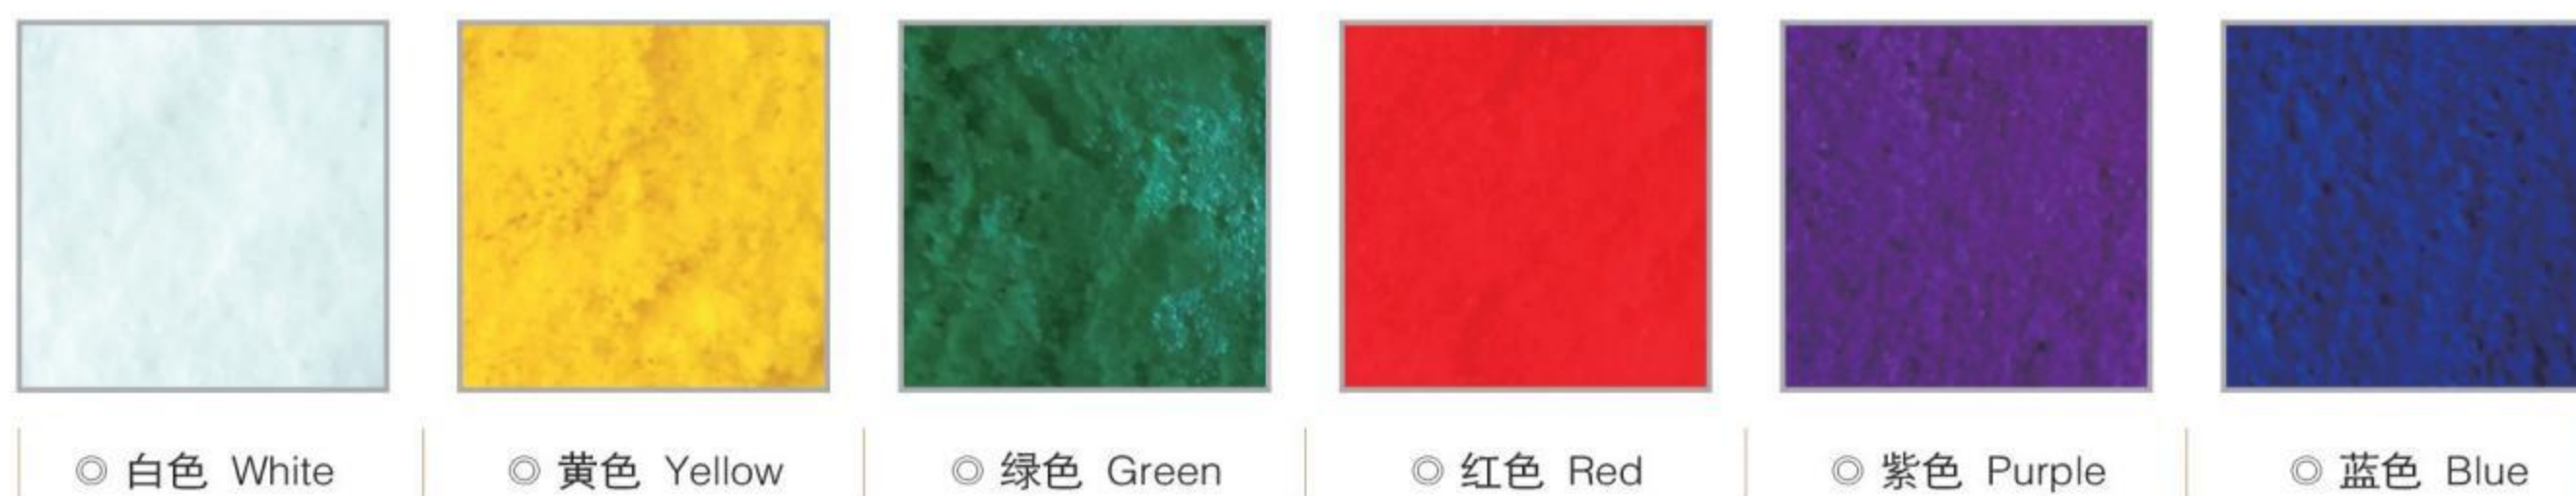

增值服务 Value-added services

◎ 提供全系列LOGO刻字服务：

- ① 排版设计：由专业设计师免费为客户提供个性化设计方案，直到客户满意为止。
- ② 制作工艺：文字或图案LOGO由不同颜色的毛刷机植而成，帮您提升企业形象。
- ③ 可选颜色：红、紫、绿、黄、蓝、白等，如需其他特殊颜色，请与我们联系。

◎ Provide a full range of Letter LOGO:

- (1) Layout design: Professional designers provide customers with personalized design scheme free of charge until the customer is satisfied.
- (2) Production process: LOGO is planted by different color brushes, which can help you improve your corporate image.
- (3) Optional colors: red, purple, green, yellow, blue, white and so on. If you need other special colors, please contact us.