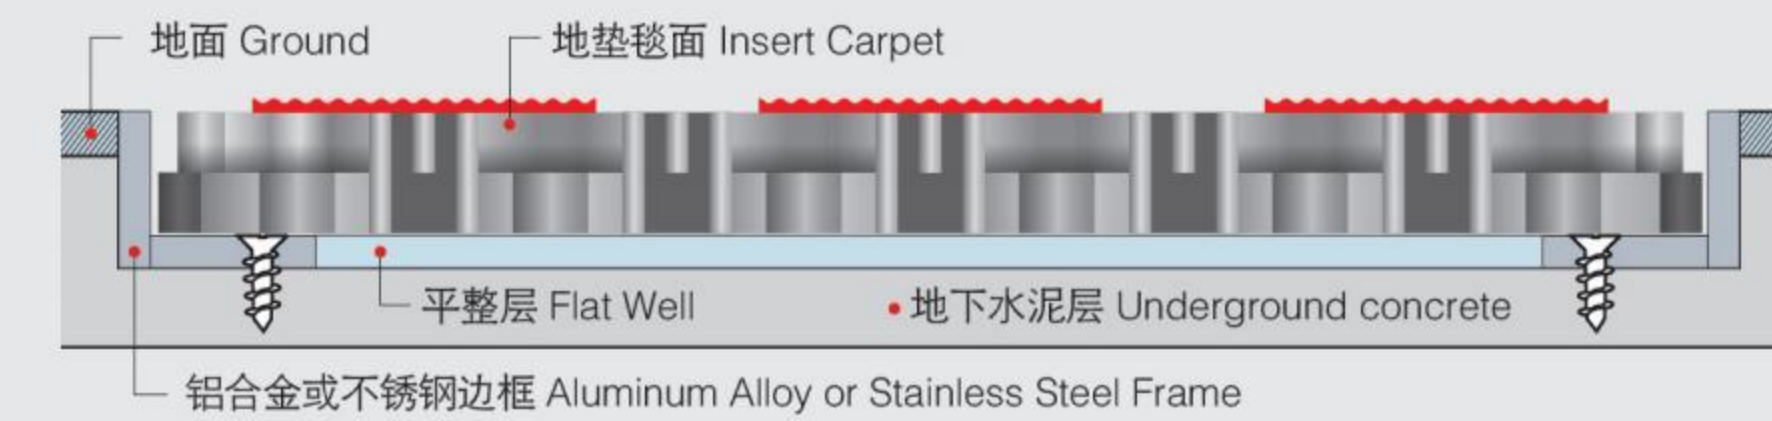

凹槽内铺设 Installation in Groove