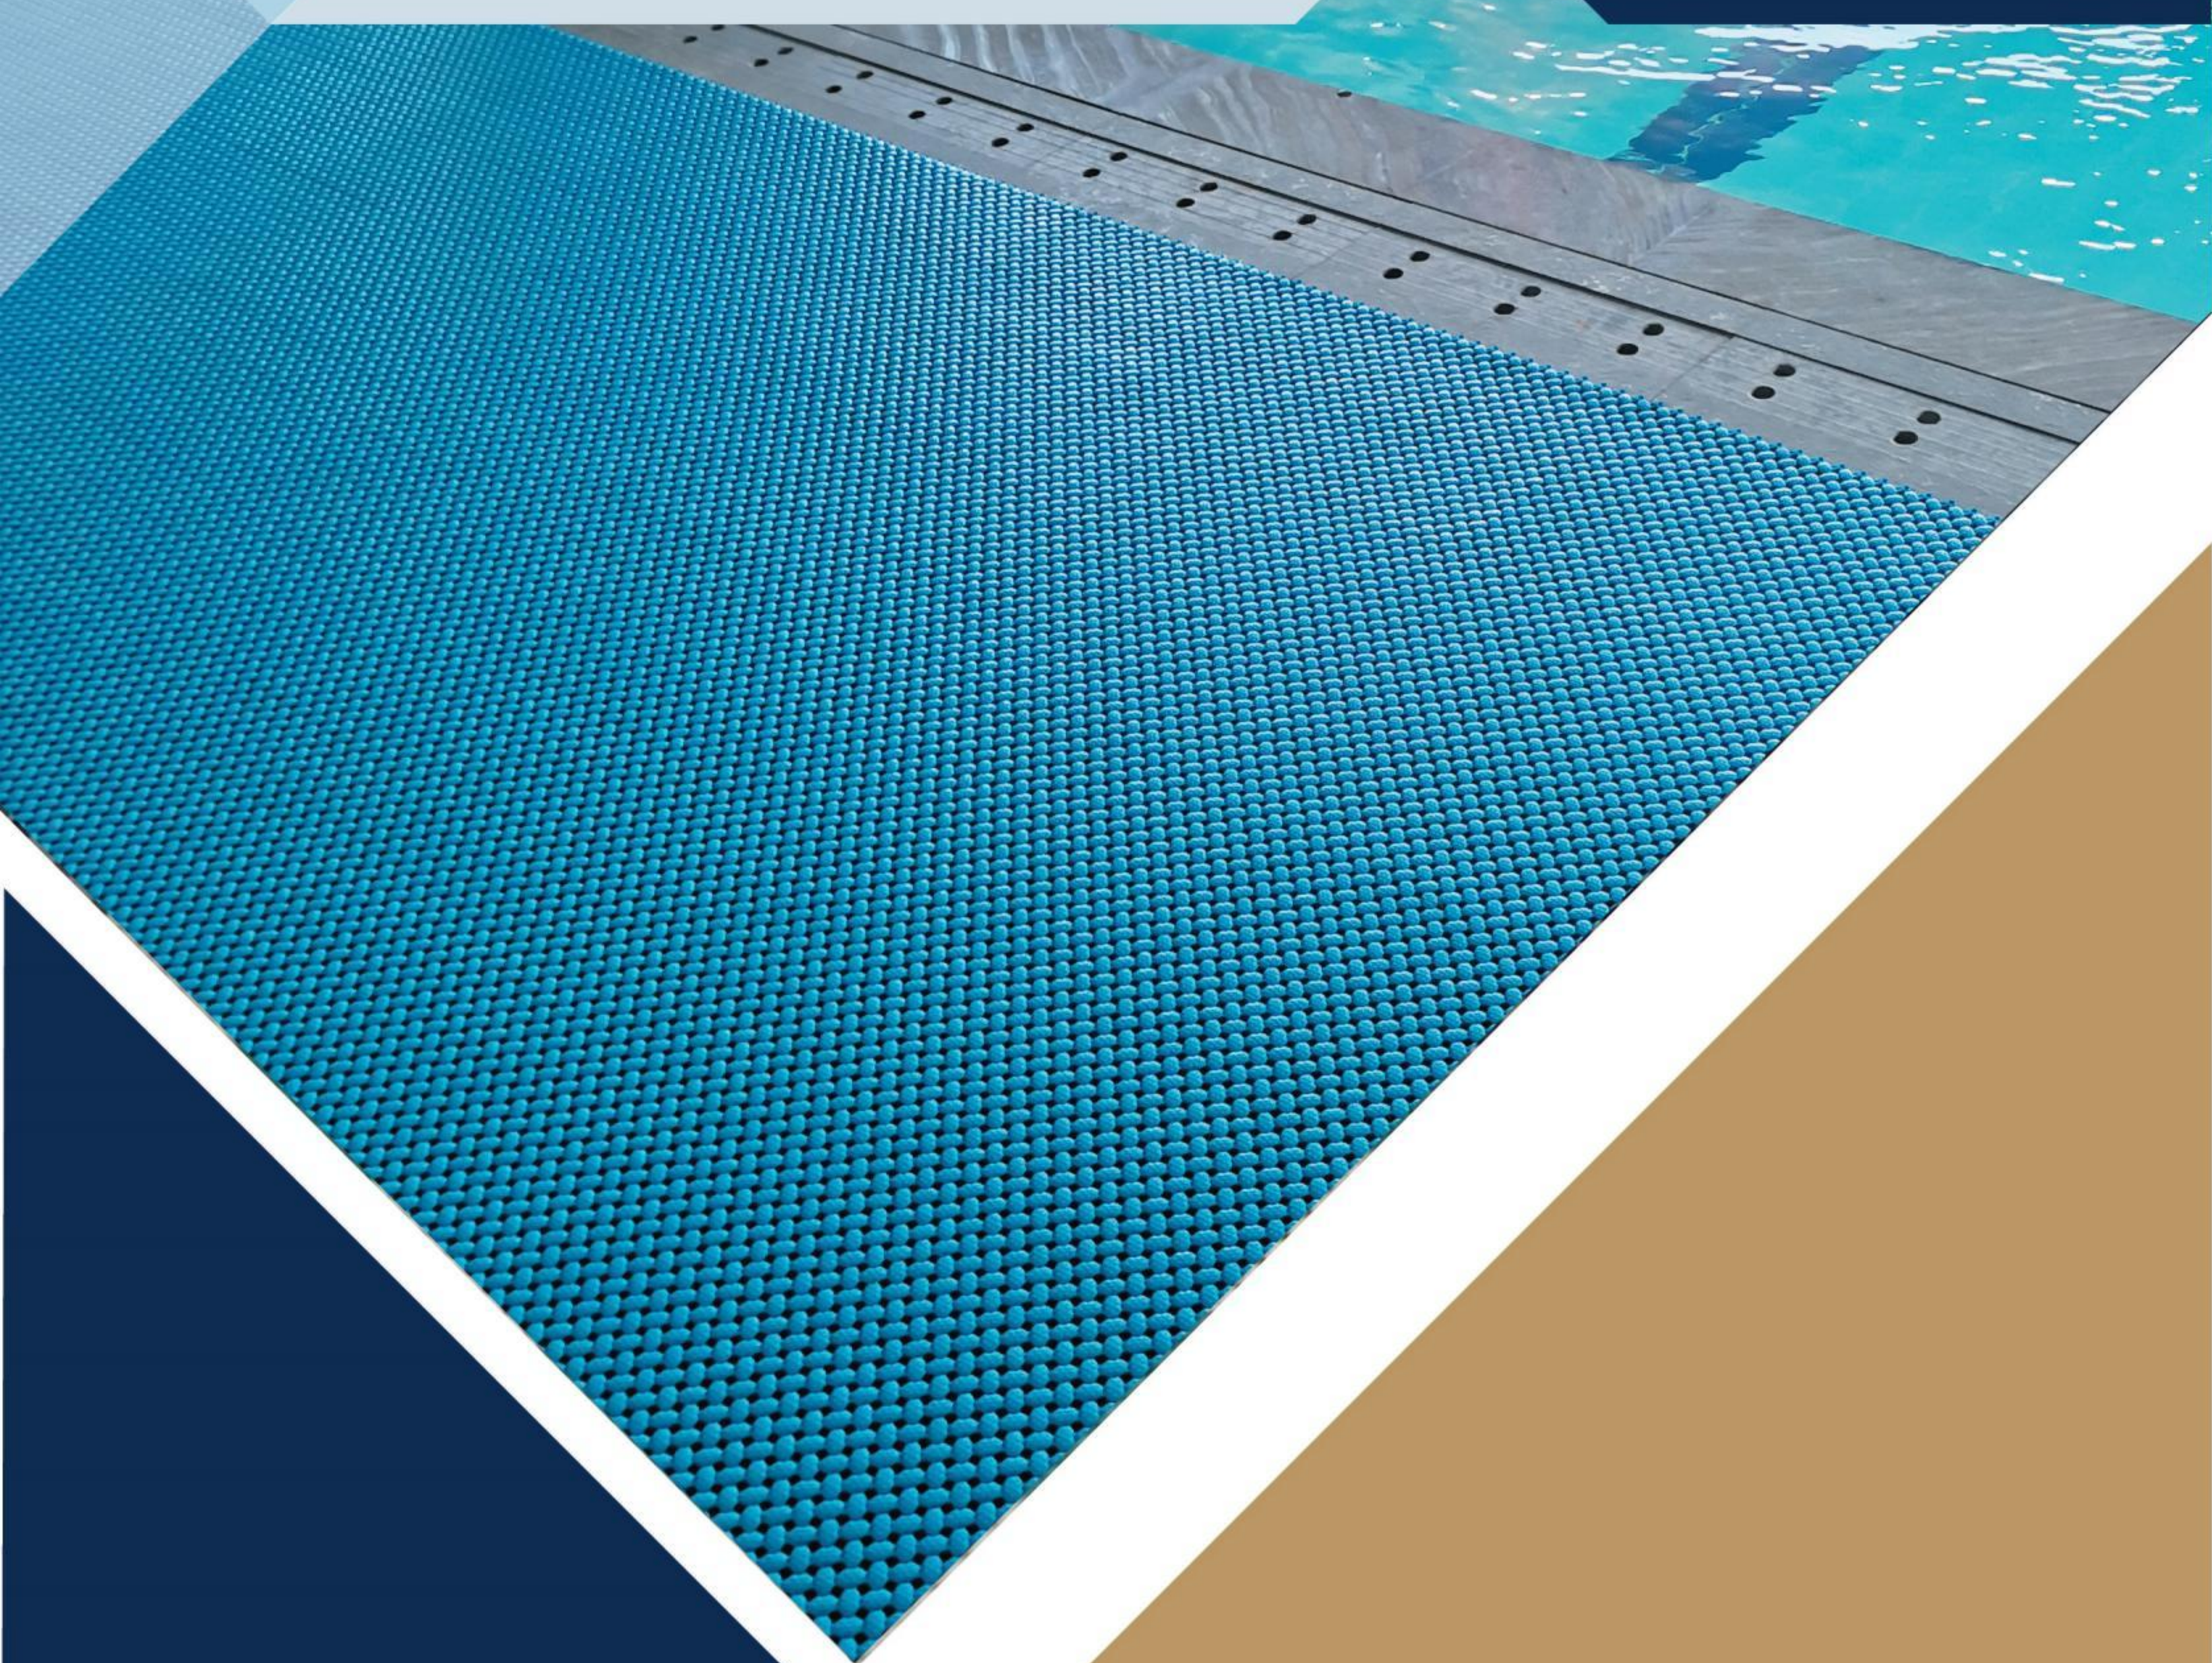

D

模块疏水地垫 Modular Pooling Mat

www.qddjgm.cn