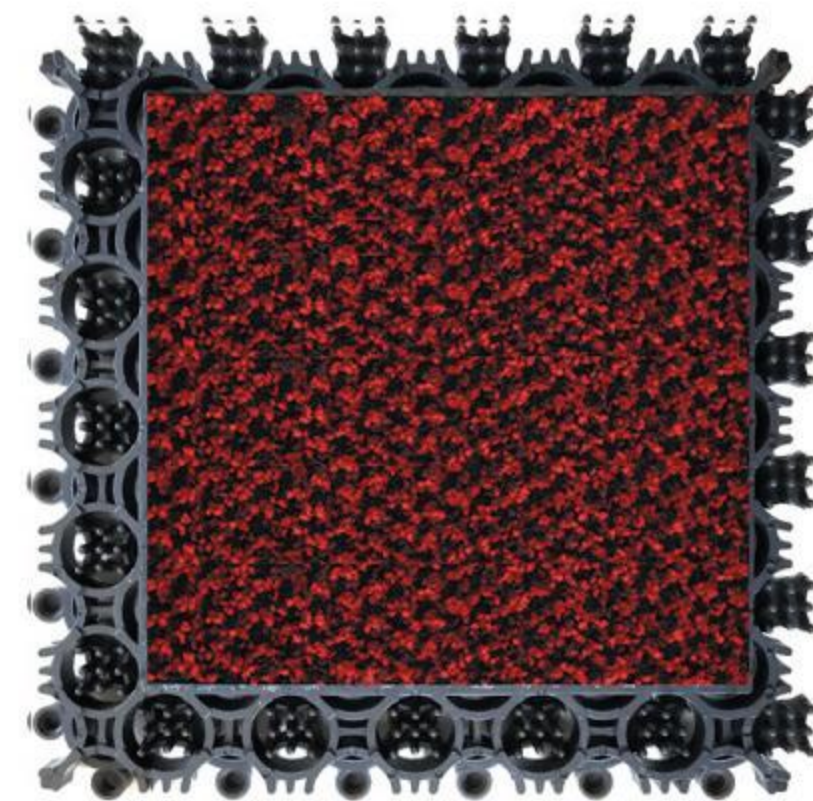

可搭配毯面类型 Optional Insert Carpet

菠萝纹毯面
Pineapple Grain Blankets

天使毯面
Angel blanket

M8850毯面
M8850 Blankets

DEJIE 德洁

德洁™ 奥美诺除尘地垫 工程案例

DEJIE™ Omino Dustproof Modular Mat

D