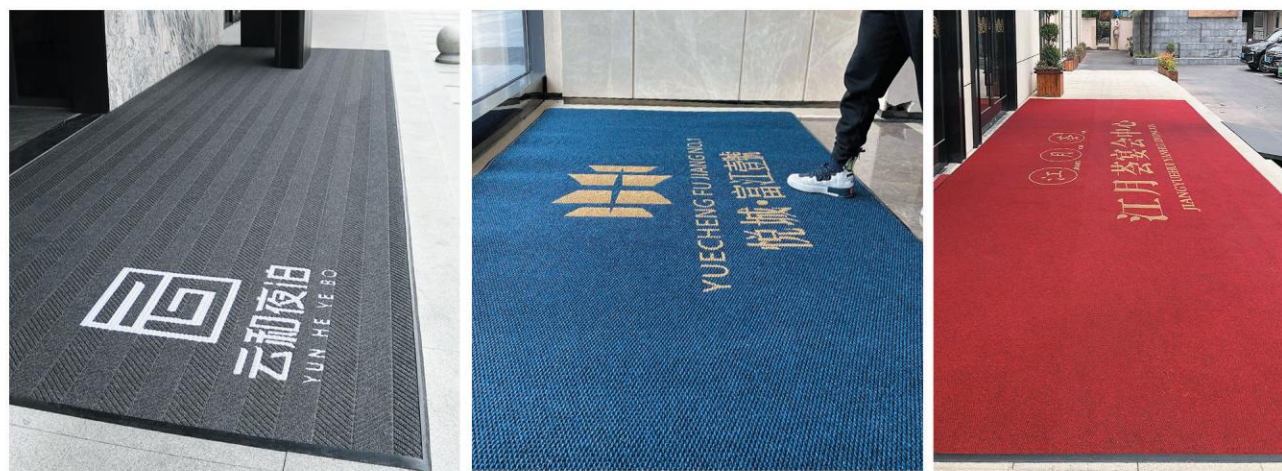

# 德洁地垫部分工程名录

www.qddjgm.cn

◎ 机场工程案例  
 济南国际机场  
 银川国际机场  
 西安国际机场  
 大庆机场  
 烟台国际机场  
 临沂机场  
 上饶机场

◎ 购物、金融广场工程案例  
 青岛乐天玛特购物广场  
 青岛利群购物广场  
 青岛丽达购物广场  
 青岛维客购物广场  
 青岛麦凯乐购物广场  
 青岛奥克斯广场  
 重庆万州万达广场  
 青岛华润万象城  
 长春宽城万达广场  
 青岛城阳红星美凯龙  
 青岛大拇指广场  
 青岛李沧万达广场  
 青岛崂山百货大楼  
 青岛伟东乐客城  
 青岛华润万家超市  
 青岛东方城购物广场  
 沈阳奥体万达广场  
 浙江宁波国际商务中心  
 河南洛阳宝龙广场  
 安徽亳州新东方购物广场  
 山西太原居然之家  
 山西太原中心商务区  
 济南鲁能国际广场  
 烟台阳光100购物广场  
 烟台振华购物广场  
 临沂乐尚购物广场  
 青岛金狮广场  
 沈阳华润万象汇  
 日照华润万象汇