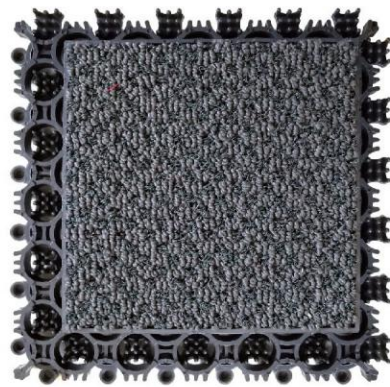

### 可搭配毯面类型 Optional Insert Carpet

菠萝纹毯面  
Pineapple Grain Blankets

天使毯面  
Angel blanket

M8850毯面  
M8850 Blankets

DEJIE 德洁

德洁™ 奥美诺除尘地垫 工程案例

DEJIE™ Omino Dustproof Modular Mat

D