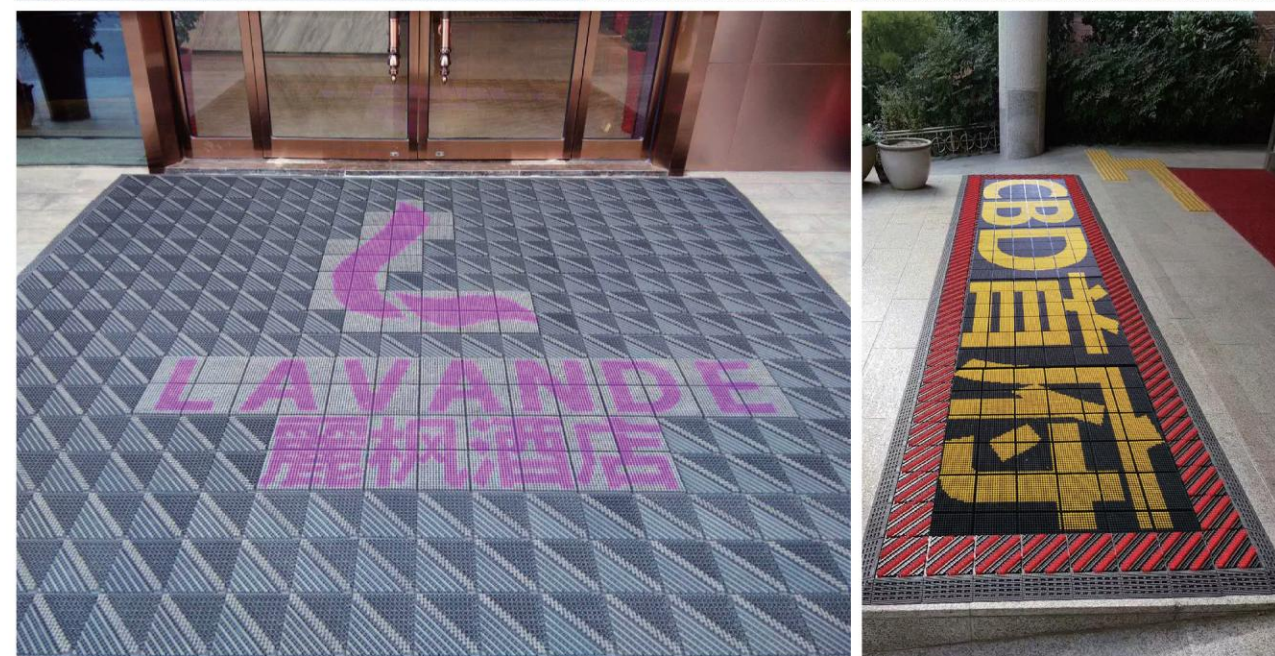

增值服务 Value-added services

◎ 提供全系列LOGO刻字服务：

- ① 排版设计：由专业设计师免费为客户提供个性化设计方案，直到客户满意为止。
- ② 制作工艺：文字或图案LOGO由不同颜色的毛刷机植而成，帮您提升企业形象。
- ③ 可选颜色：红、紫、绿、黄、蓝、白等，如需其他特殊颜色，请与我们联系。

◎ Provide a full range of Letter LOGO:

- (1) Layout design: Professional designers provide customers with personalized design scheme free of charge until the customer is satisfied.
- (2) Production process: LOGO is planted by different color brushes, which can help you improve your corporate image.
- (3) Optional colors: red, purple, green, yellow, blue, white and so on. If you need other special colors, please contact us.