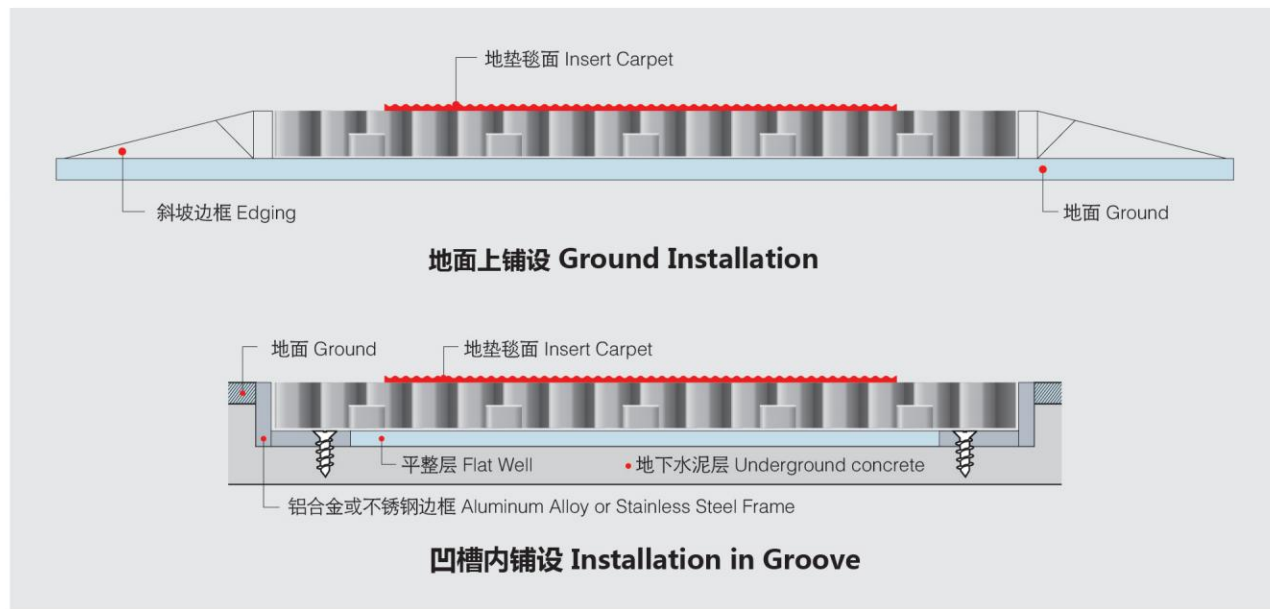

安装方式示意图 Installation instructions