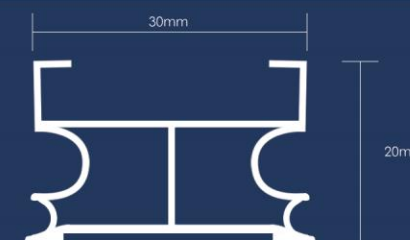

DJ-S700

壁厚: 1.2mm
wall thickness: 1.2mm