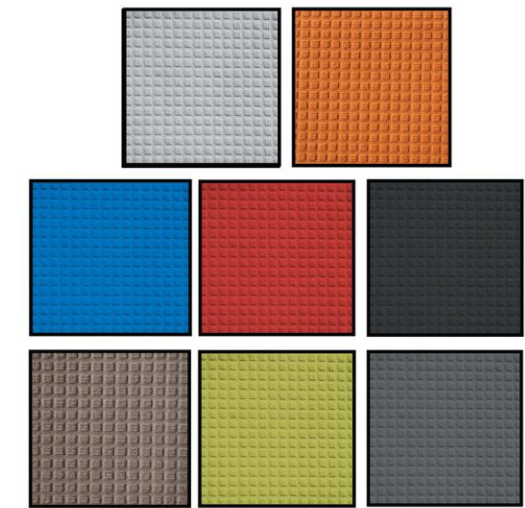

晶钻方格地毯/Diamond checked carpet

技术参数 / Technical parameters

材质: 丙纶
底背: PVC
颜色: 中国红/砖红/深灰/宝蓝/锡灰/柠檬黄/卡其/桔色等
尺寸: 1.2×15m、1.2×12m
厚度: 5mm (1.2×15m)、7mm (1.2×12m)

Diamond checked carpet
Technical parameters:
Material: polypropylene
Bottom: PVC
Color: Chinese red/brick red/dark grey/sapphire blue/tin grey/lemon yellow/khaki/orange
Size: 1.2×15m、1.2×12m
Thickness: 5mm (1.2×15m)、7mm (1.2×12m)