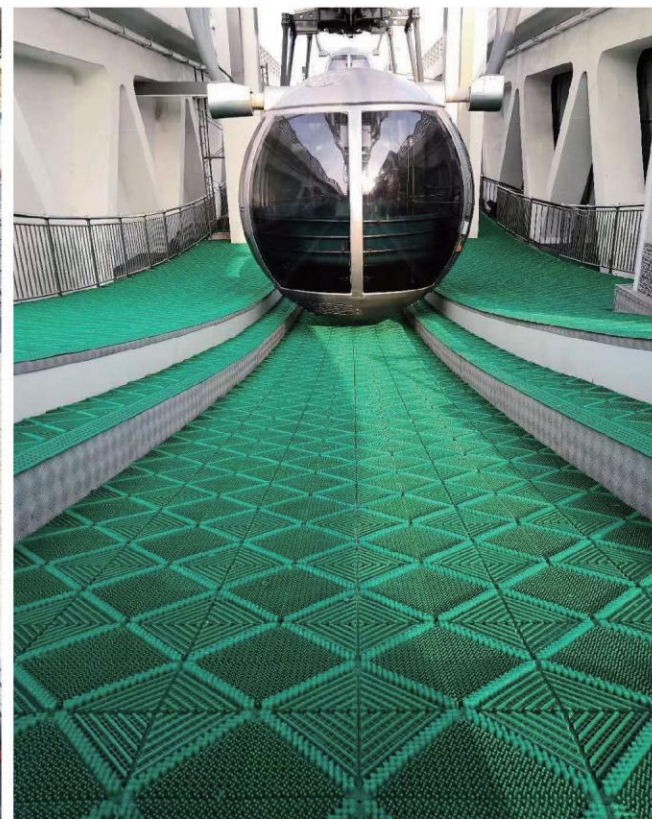

单毛刷型三合一地垫
可选颜色及组合方式

Single brush style
Optional Colours and Combinations

三毛刷型 三合一地垫
Triple Brush Modular Mat

技术参数 / Technical parameters

主体材质: 乙烯聚合物
主体结构: 铲刀+三道尼龙毛刷
产品特性: 超耐磨、不褪色、耐腐蚀、耐高低温, 便于拼拆
地垫高度: 25mm
单片规格: 150mm×150mm
承重力: 1000kg/m²
连接方式: 拼块连接
安装方式: 直接铺于地面或预留25mm凹槽内安装, 铺设于凹槽内效果更佳, 更安全。

Main material: Polyvinyl
Main structure: spade + Nylon brush + Grass tip
Product features: Super wear-resisting, do not fade, corrosion resistance, high and low temperature resistance, easy to fix and separate
Height: 25mm
Specifications: 150mm x 150mm
Capacity: 1000kg/m²
Connection: Interlock
Installation: On the ground or the reserved grooves 25mm depth

三毛刷型三合一地垫可选颜色及组合方式
Triple Brush modular mat Optional Colours and Combinations