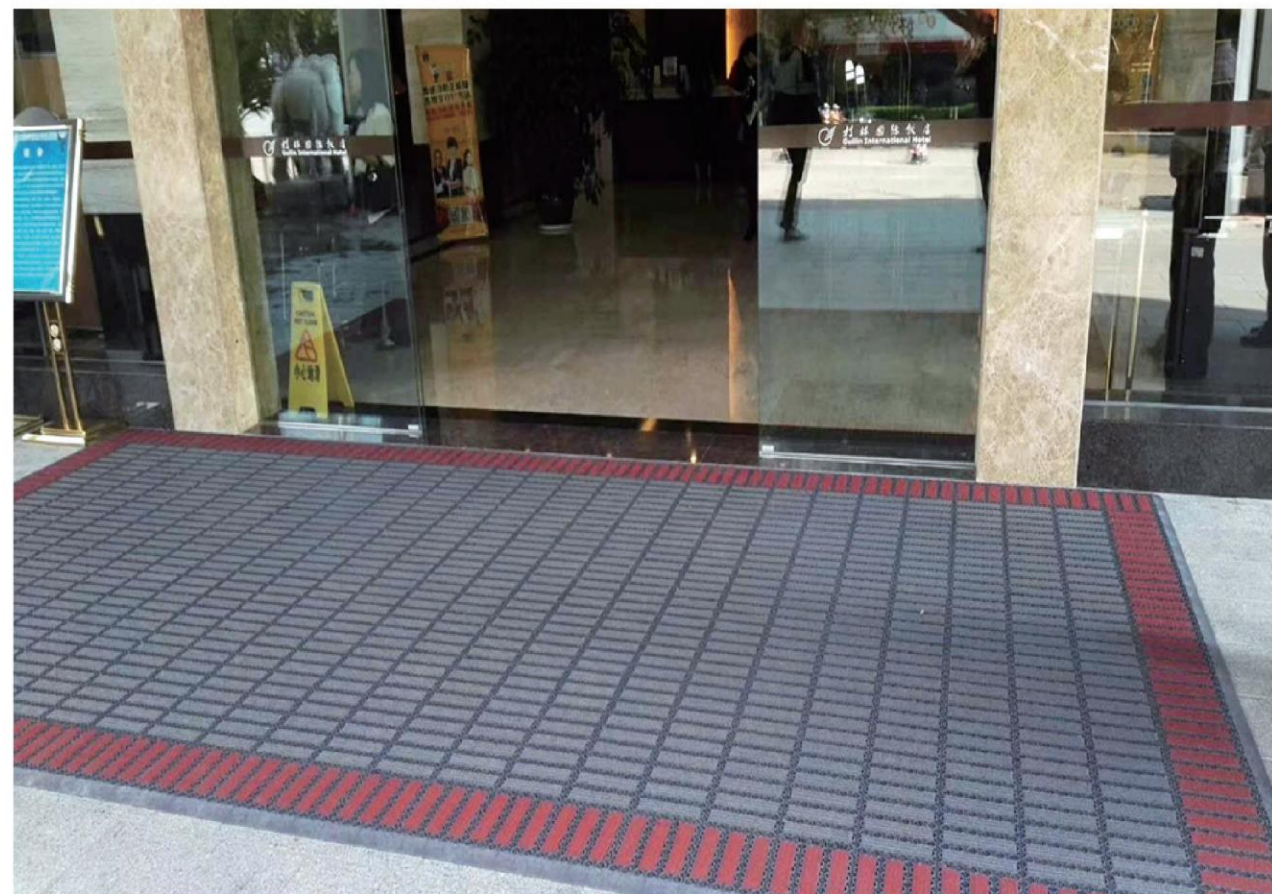

### 可搭配毯面类型 Optional Insert Carpet

菠萝纹毯面  
Pineapple Grain Blankets

天使毯面  
Angel blanket

M8850毯面  
M8850 Blankets

DEJIE 德洁

德洁™ 奥美诺除尘地垫 工程案例

DEJIE™ Omino Dustproof Modular Mat

D