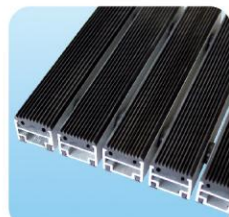

DJ-A 7097  
三条纹·咖啡

DJ-A 2098  
三条纹·黑

DJ-A 1099  
三条纹·米黄

DJ-A M9090  
4000·浅灰

DJ-A M9091  
4000·红

DJ-A M9092  
8850·浅灰

DJ-A M9093  
8850·红

DJ-A 8090  
橡胶·黑