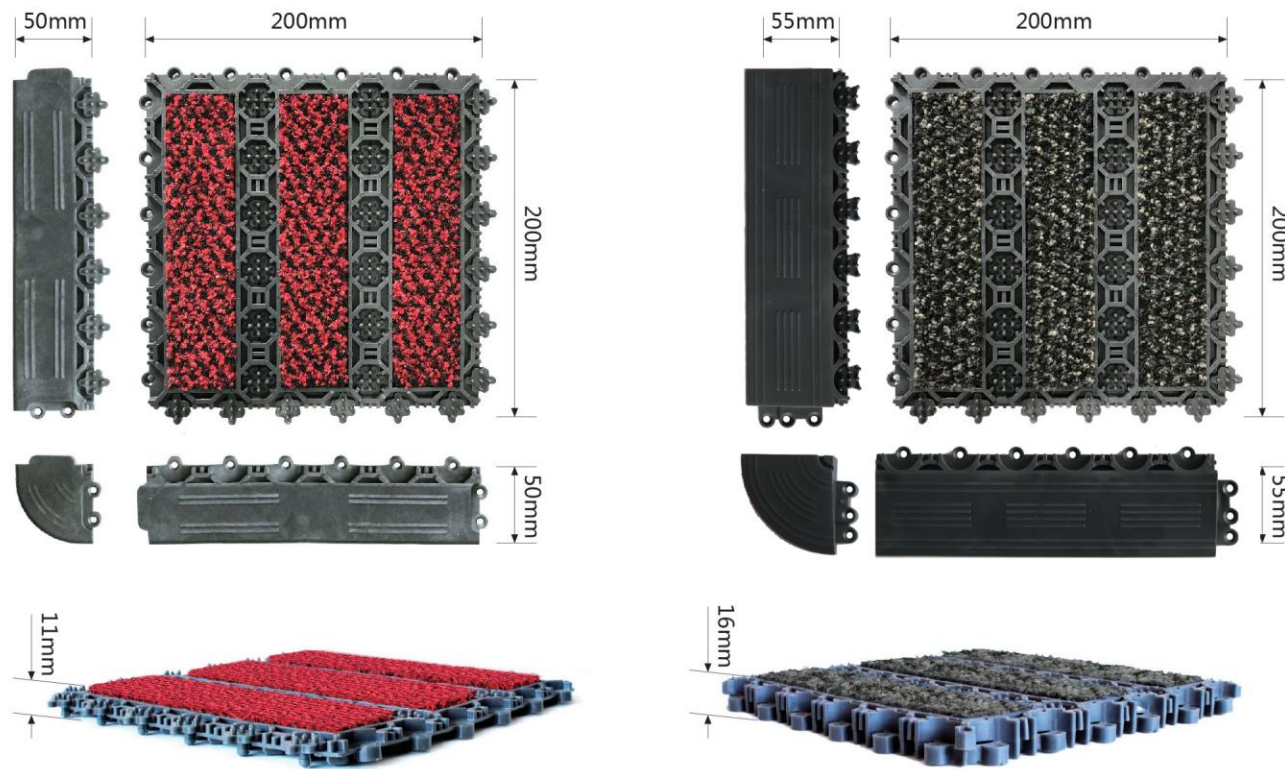

技术参数 / Technical parameters

类型 Type		菠萝纹 CALYPSO	奥美禾 AOMEIHE	M4000型 M4000	M8850型 M8850	奥美诺 ANGEL	无毯型 Without Carpet	方形毯面 Square Carpet
规格 Size (mm)	拼块 Modular	200 mm X 200 mm					200 X 200	200 X 200
	斜边 Edging	200 mm X 55 mm					200 X 55	200 X 50
材质 Materials	底座 Base	环保工程塑料 EVA						
	毯面 Carpet	尼龙 Nylon	尼龙 Nylon	尼龙 Nylon	尼龙 Nylon	尼龙 Nylon	尼龙 Nylon	尼龙 Nylon
厚度 Thickness (mm)		16 mm					16 mm 11mm	16 mm
承载重量 Load-bearing		2000 kg/m²						
阻燃标准 Flammability		A1						
产品类别 Product Type		环保可回收类 Recyclable						
毯面可选颜色 Color		红色 Red 黑色 Black 灰色 Gray 咖啡 Coffee	红色 Red 灰色 Gray	红色 Red 灰色 Gray	红色 Red 灰色 Gray	红色 Red 灰色 Gray	—	红色 Red 灰色 Gray

安装方式示意图 Installation instructions