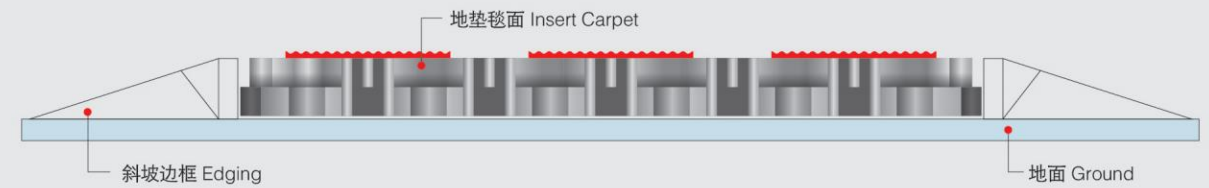

安装方式示意图 Installation instructions

地面上铺设 Ground Installation