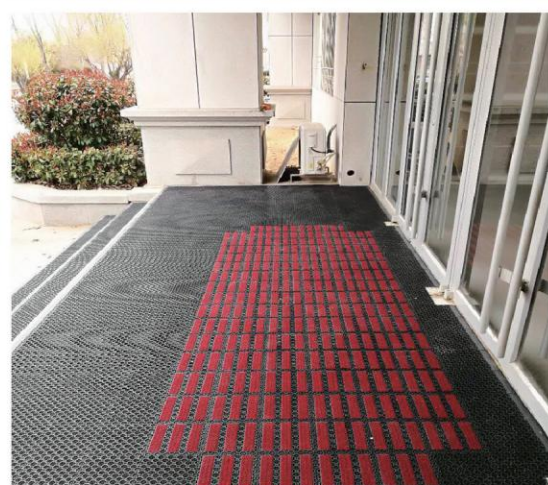

### 可搭配毯面类型 Optional Insert Carpet

菠萝纹毯面  
Pineapple Grain Blankets

天使毯面  
Angel blanket

M8850毯面  
M8850 Blankets

DEJIE 德洁

德洁™ 奥美诺除尘地垫 工程案例

DEJIE™ Omino Dustproof Modular Mat

D