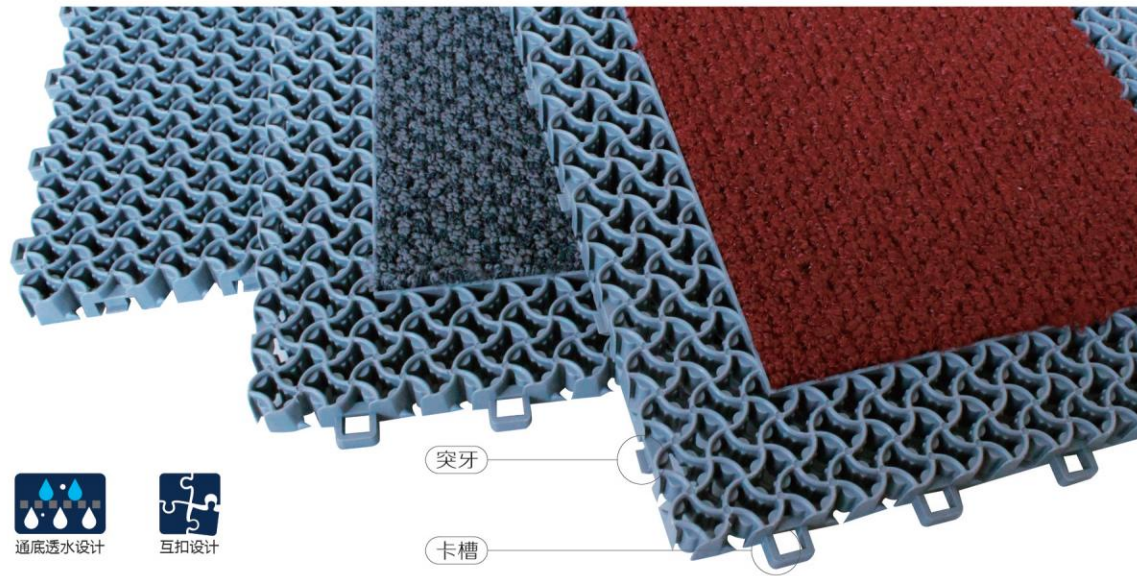

安装方式示意图 Installation instructions

安装方式

(1) **凹槽式安装:** 使用前, 在地面施工时预置地垫的面积并预留20mm-23mm的凹槽; 在地面施工时, 凹槽内的底部水泥需平整, 等水泥完全凝固后, 再将地垫放置凹槽内; 地垫的四周采用装饰收边条。

(2) **平铺式安装:** 高度1.8公分, 直接铺至在地面上, 地垫周围装饰边框为斜坡边框, 人走路不碍事, 不绊脚, 地垫背后采用3M泡沫敷底, 不会移位。

Installation mode

(1) Groove installation: before use, the area of the ground mat is pre-positioned and the groove of 20mm-23mm is reserved during ground construction; during ground construction, the bottom cement of the groove needs to be flat, and after the cement is completely solidified, the ground mat is placed in the groove; and the surrounding of the ground mat is adorned with decorative edge receptacles.

(2) Lay on the ground: height 1.8 cm, directly spread to the ground, the decorative border around the floor mat is oblique frame, people walk without hindrance, do not stumble, the ground cushion is made of 3M foam base, and it will not move.

M8300型

技术参数 / Technical parameters

主体材质: PVC骨架
产品特性: 超耐磨、不褪色、耐腐蚀、耐高低温, 便于拼拆
地垫高度: 18mm
单片规格: 300mm×300mm
承重力: 2500kg/m²
连接方式: 拼块连接
安装方式: 直接铺于地面或预留凹槽18(±1)mm

Main material: PVC
Product features: Super wear resisting, do not fade, corrosion resistance, high and low temperature resistance, easy to fix and separate.
Height: 18mm
Specifications: 300mm x 300mm
Bearing capacity: 2500kg/m²
Connection: Interlock
Installation: On the ground or the reserved groove 18mm deep.

M9300型

技术参数 / Technical parameters

主体材质: PVC骨架
产品特性: 超耐磨、不褪色、耐腐蚀、耐高低温, 便于拼拆
地垫高度: 18mm
单片规格: 300mm×300mm
承重力: 2500kg/m²
连接方式: 拼块连接
安装方式: 直接铺于地面或预留凹槽18(±1)mm

Main material: PVC
Product features: Super wear resisting, not fade, corrosion resistance, high and low temperature resistance, easy to fix and separate.