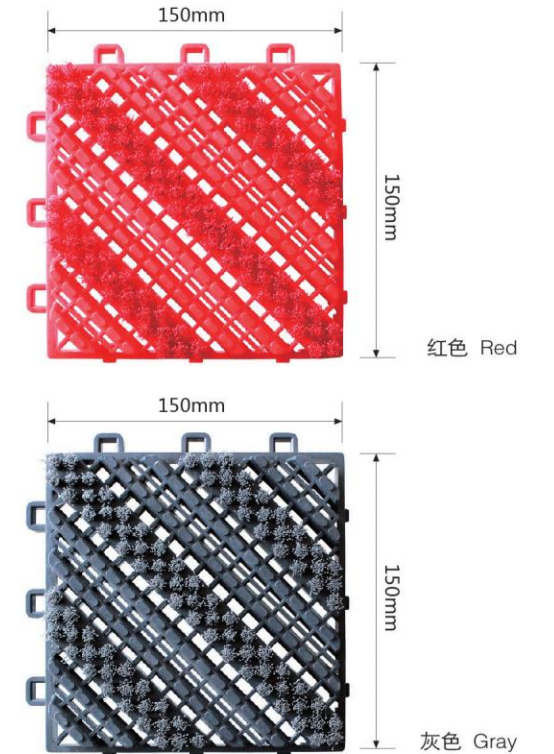

主体材质: 乙烯聚合物  
主体结构: 铲刀+三道尼龙毛刷  
产品特性: 超耐磨、不褪色、耐腐蚀、耐高低温, 便于拼拆  
地垫高度: 25mm  
单片规格: 150mm×150mm  
承重力: 1000kg/m<sup>2</sup>  
连接方式: 拼块连接  
安装方式: 直接铺于地面或预留25mm凹槽内安装, 铺设于凹槽内效果更佳, 更安全。

**Main material:** Polyvinyl  
**Main structure:** spade + Nylon brush + Grass tip  
**Product features:** Super wear-resisting, do not fade, corrosion resistance, high and low temperature resistance, easy to fix and separate  
**Height:** 25mm  
**Specifications:** 150mm x 150mm  
**Capacity:** 1000kg/m<sup>2</sup>  
**Connection:** Interlock  
**Installation:** On the ground or the reserved grooves 25mm depth