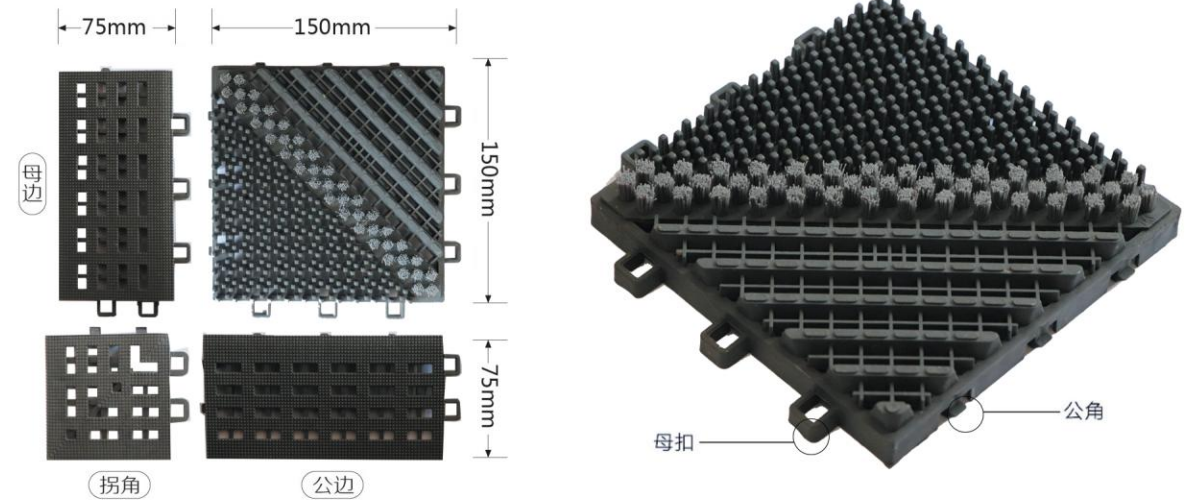

安装示意图 Typical Installation