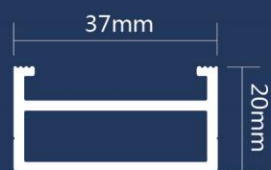

DJ-AL加宽型铝合金地垫型材剖面图 Profile of DJ-AL Aluminum Alloy

DJ-A6L

壁厚: 2.0mm
wall thickness: 2.0mm