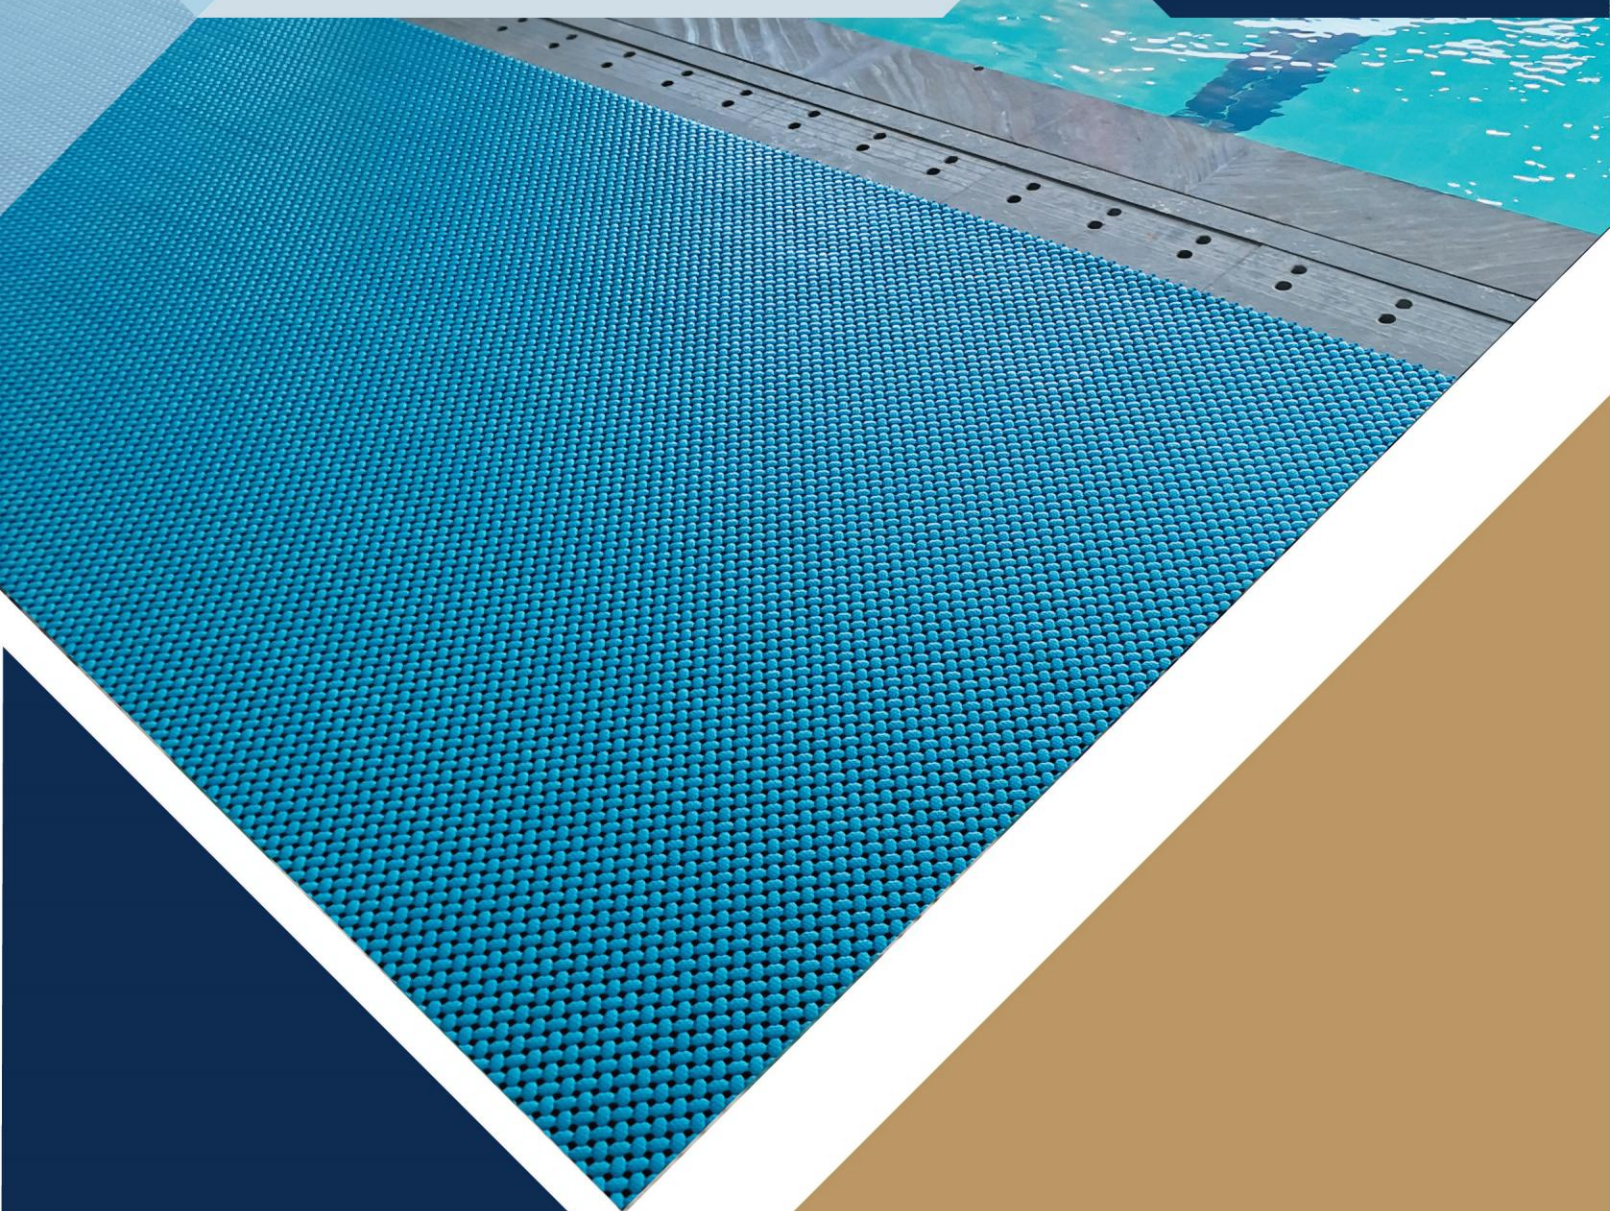

D

模块疏水地垫 Modular Pooling Mat

www.qddjgm.cn