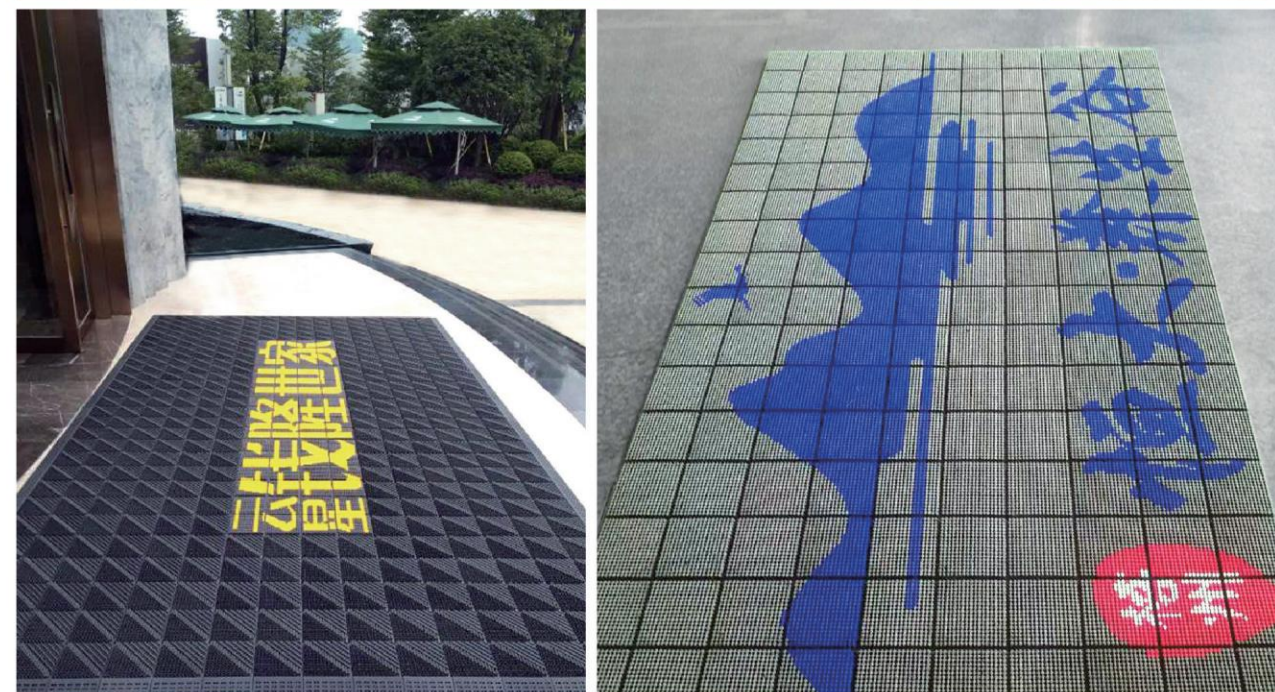

增值服务 Value-added services

◎ 提供全系列LOGO刻字服务：

- ① 排版设计：由专业设计师免费为客户提供个性化设计方案，直到客户满意为止。
- ② 制作工艺：文字或图案LOGO由不同颜色的毛刷机植而成，帮您提升企业形象。
- ③ 可选颜色：红、紫、绿、黄、蓝、白等，如需其他特殊颜色，请与我们联系。

◎ Provide a full range of Letter LOGO:

- (1) Layout design: Professional designers provide customers with personalized design scheme free of charge until the customer is satisfied.
- (2) Production process: LOGO is planted by different color brushes, which can help you improve your corporate image.
- (3) Optional colors: red, purple, green, yellow, blue, white and so on. If you need other special colors, please contact us.