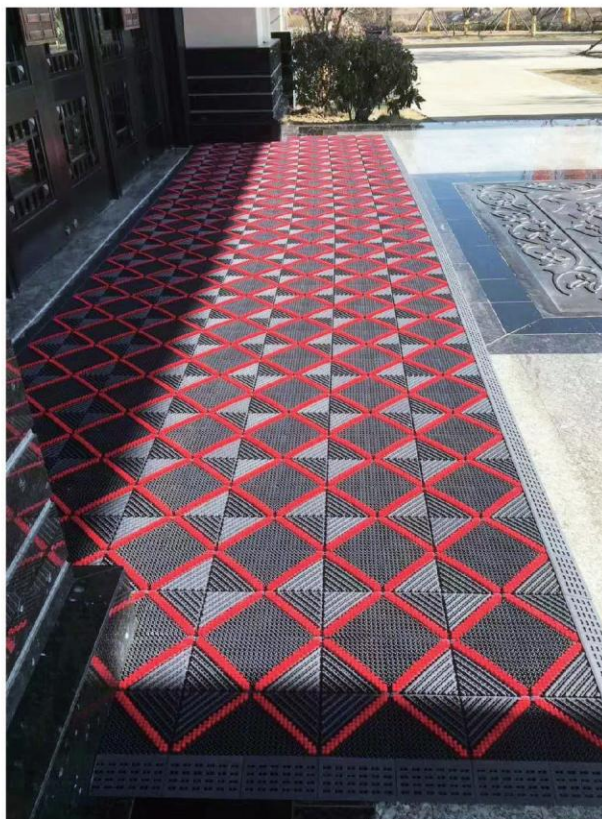

单毛刷型三合一地垫
可选颜色及组合方式

Single brush style
Optional Colours and Combinations

三毛刷型 三合一地垫
Triple Brush Modular Mat

技术参数 / Technical parameters

主体材质: 乙烯聚合物
主体结构: 铲刀+三道尼龙毛刷
产品特性: 超耐磨、不褪色、耐腐蚀、耐高低温, 便于拼拆
地垫高度: 25mm
单片规格: 150mm×150mm
承重力: 1000kg/m²
连接方式: 拼块连接
安装方式: 直接铺于地面或预留25mm凹槽内安装, 铺设于凹槽内效果更佳, 更安全。

Main material: Polyvinyl
Main structure: spade + Nylon brush + Grass tip
Product features: Super wear-resisting, do not fade, corrosion resistance, high and low temperature resistance, easy to fix and separate
Height: 25mm
Specifications: 150mm x 150mm
Capacity: 1000kg/m²
Connection: Interlock
Installation: On the ground or the reserved grooves 25mm depth

三毛刷型三合一地垫可选颜色及组合方式
Triple Brush modular mat Optional Colours and Combinations